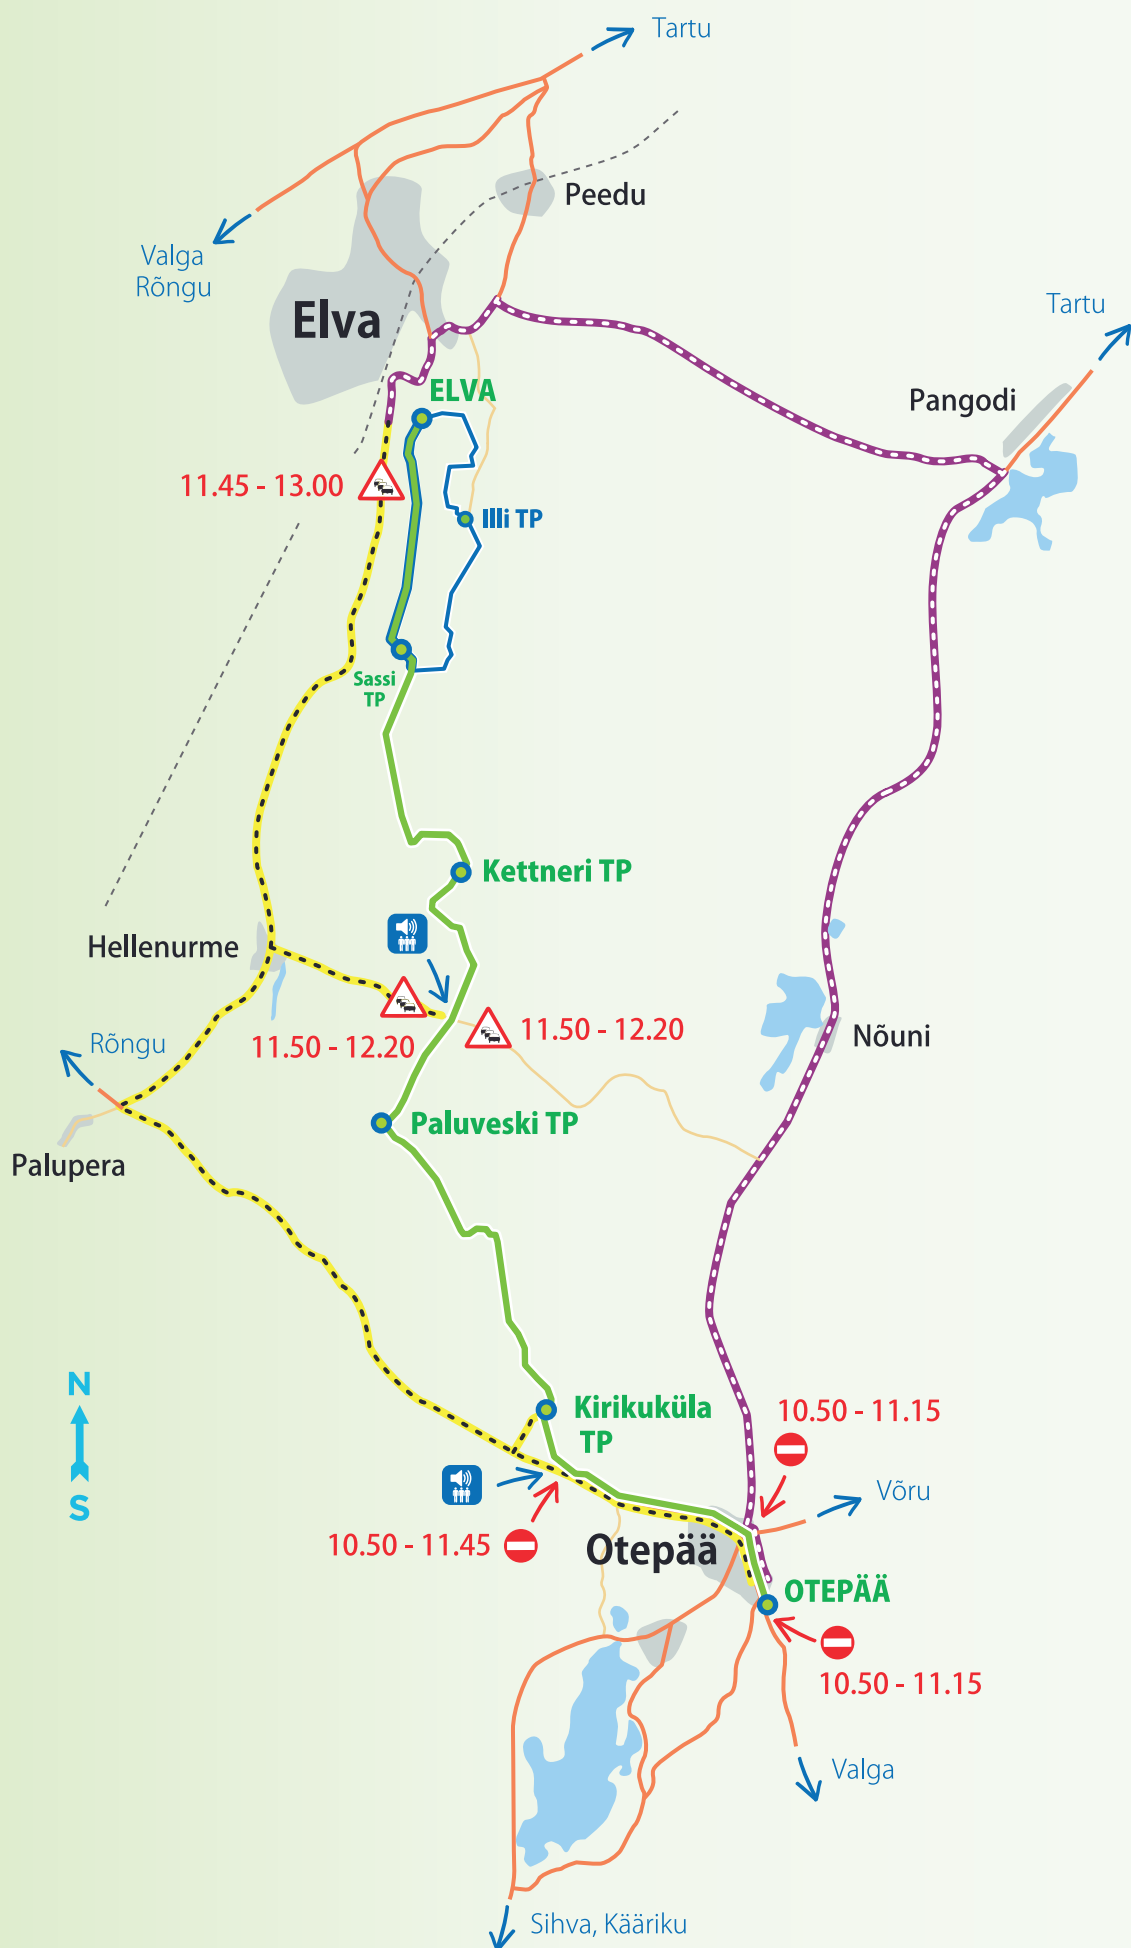

TARTU JOOKSU- MARATON

Autode soovitatav liikumine Otepää ja Elva vahel / Recommended travel routes between Otepää and Elva

- | | | | |
|--|---|--|---|
| | PÕHIDISTANTS 23km
Main Race 23km | | 23km START - toitlustuspunktid - FINIŠ
23km race START - service points - FINISH |
| | LÜHIKE DISTANTS 10km
Short Race 10km | | 23km START - FINIŠ / 10km START
23km race START - FINISH / 10km race START |