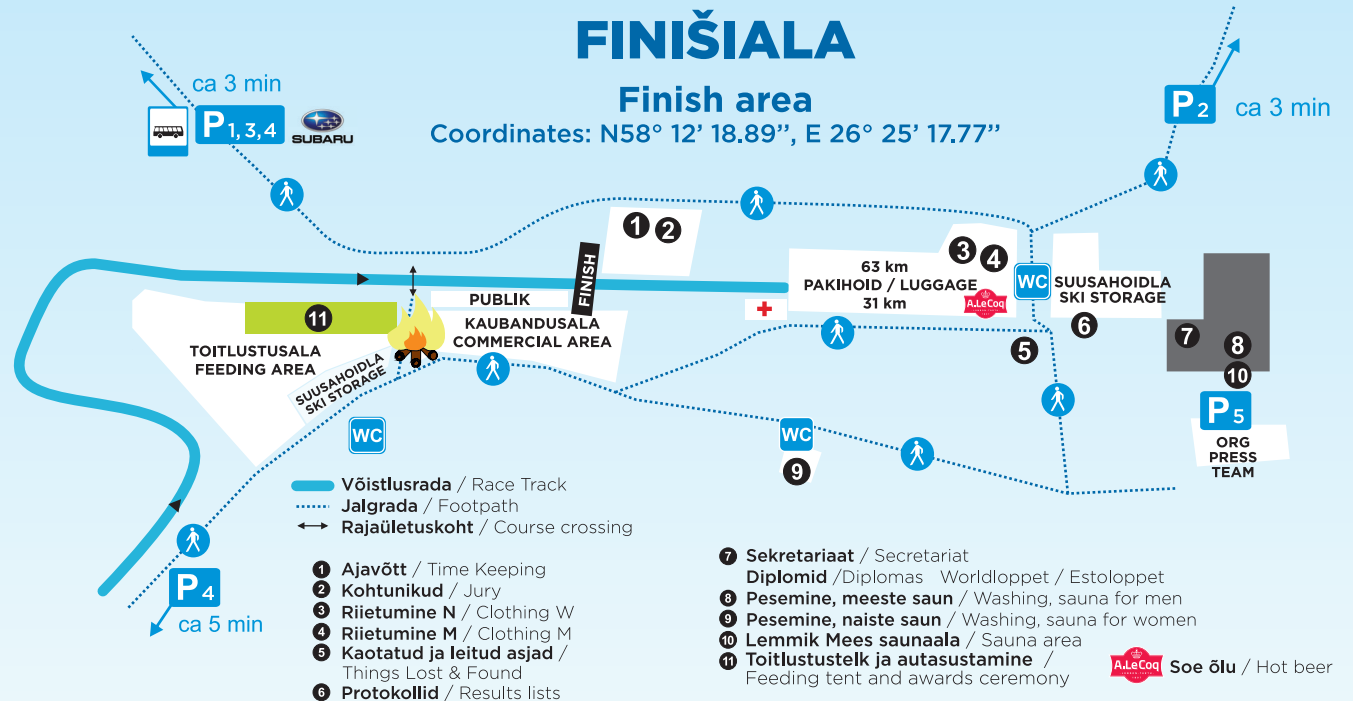

63 KM STARDIALA OTEPÄÄL

63 km start area in Otepää

Coordinates: N58° 3' 9.83", E 26° 30' 9.61"

31 KM STARDIALA ARULAS

31 km start area in Arula

Coordinates: N58° 2' 16.54", E 26° 21' 4.85"

- 1 Info, sekretariaat / Information, race office
- 2 Riietumine / Clothing
- 3 Pakid / Luggage
- 4 Suuskade määrimine / Ski waxing **TOKO**

FINIŠIALA

Finish area

Coordinates: N58° 12' 18.89", E 26° 25' 17.77"

- Vöistlusrada / Race Track
- ... Jalgrada / Footpath
- ↔ Rajaületuskoht / Course crossing

- 1 Ajavõtt / Time Keeping
- 2 Kohtunikud / Jury
- 3 Riietumine N / Clothing W
- 4 Riietumine M / Clothing M
- 5 Kaotatud ja leitud asjad / Things Lost & Found
- 6 Protokollid / Results lists

- 7 Sekretariaat / Secretariat
- 8 Diplomid / Diplomas Worldloppet / Estoloppet
- 9 Pesemine, meeste saun / Washing, sauna for men
- 10 Pesemine, naiste saun / Washing, sauna for women
- 11 Lemmik Mees saunaala / Sauna area
- 12 Toitlustustelk ja autasustamine / Feeding tent and awards ceremony **Soe õlu** / Hot beer