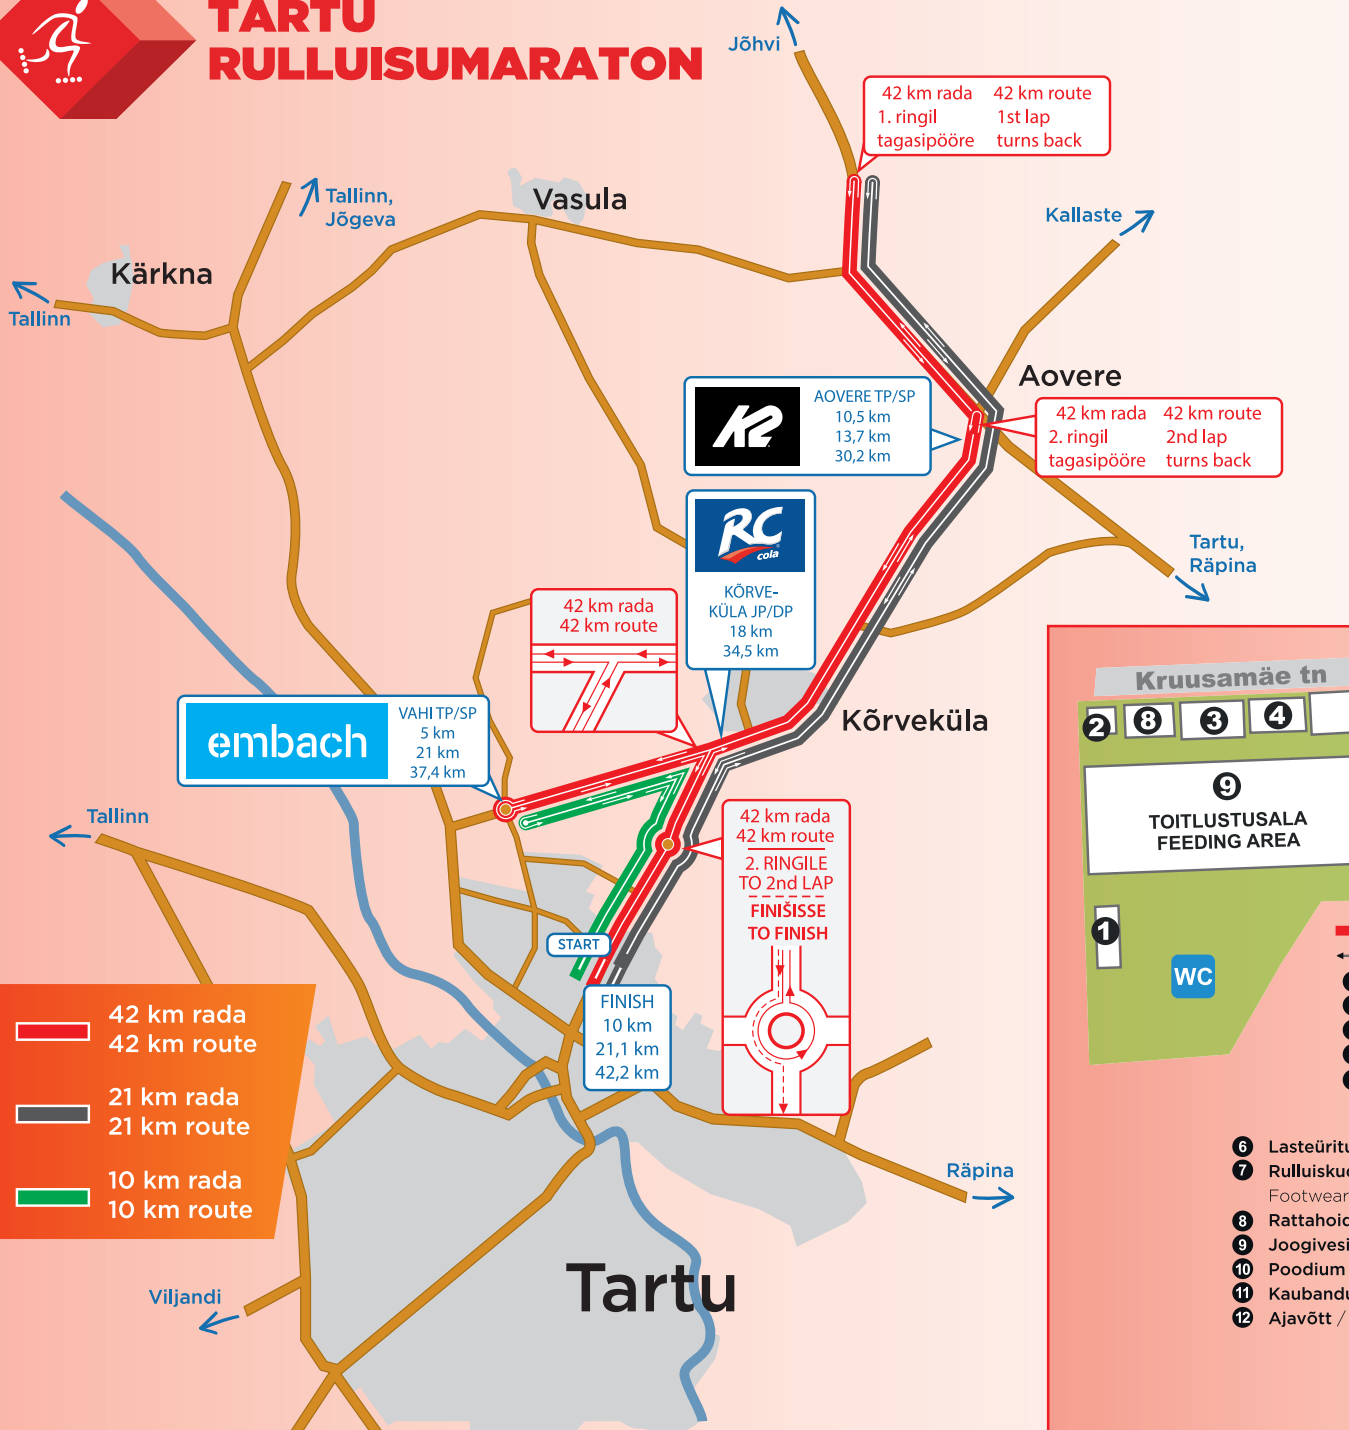

TARTU RULLUISUMARATON

Võistluskeskus

Race Centre

Coordinates: N58°23'44.3", E26°43'59.7"