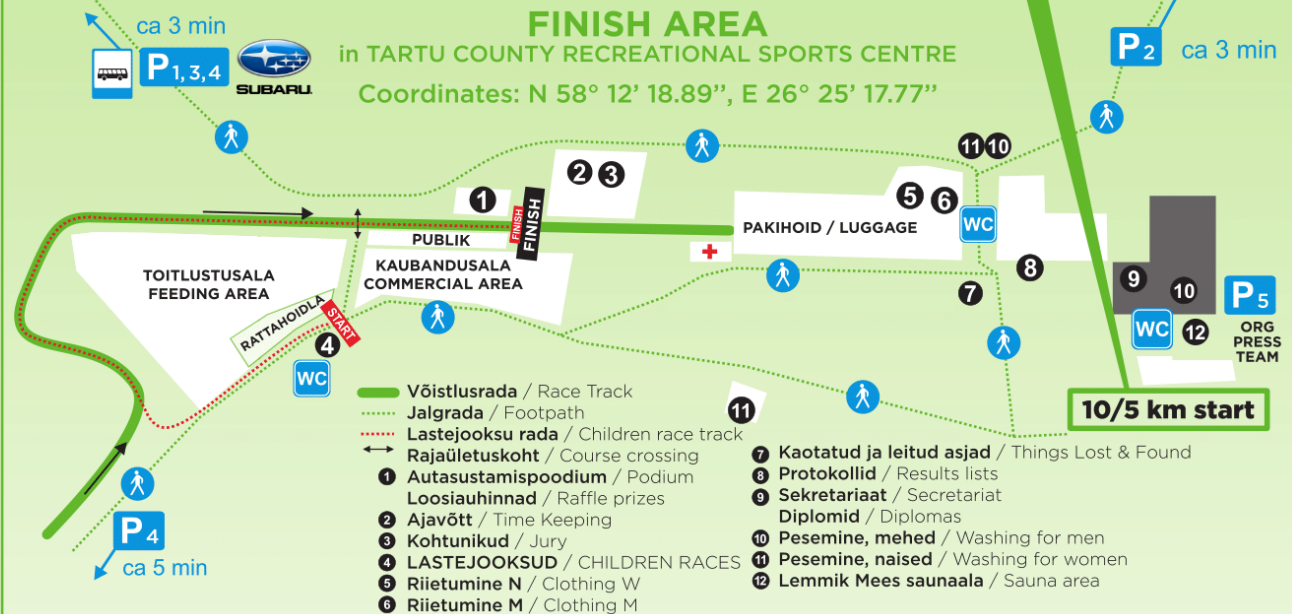

42/24 km STARDIALA OTEPÄÄL

42/24 km start area in Otepää

Coordinates: N 58° 3' 9.83", E 26° 30' 9.61"

10/5 km STARDIALA TARTUMAA TERVISESPORDIKESKUSES

10/5 km START AREA

Coordinates: N58° 12' 18.89", E 26° 25' 17.77"

FINIŠIALA TARTUMAA TERVISESPORDIKESKUSES

FINISH AREA

in TARTU COUNTY RECREATIONAL SPORTS CENTRE

Coordinates: N 58° 12' 18.89", E 26° 25' 17.77"

- Vöistlusrada / Race Track
- ... Jalgrada / Footpath
- ... Lastejooksu rada / Children race track
- Rajaületuskoht / Course crossing
- 1 Autasustamispuodium / Podium
- 2 Ajasõit / Time Keeping
- 3 Kohtunikud / Jury
- 4 LASTEJOOKSUD / CHILDREN RACES
- 5 Riietumine N / Clothing W
- 6 Riietumine M / Clothing M