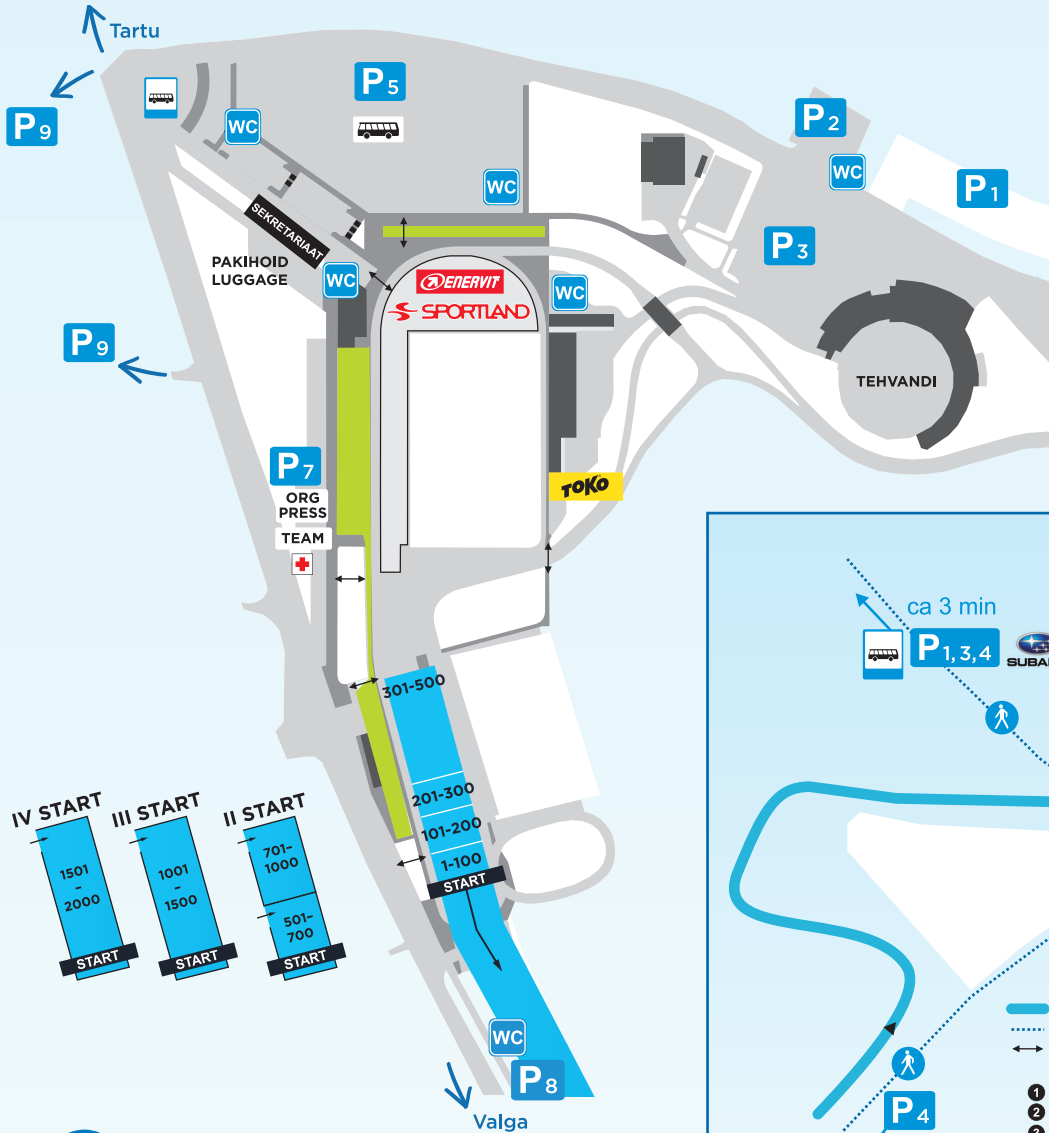

# 63 KM STARDIALA OTEPÄÄL

63 km start area in Otepää

Coordinates: N58° 3' 9.83", E 26° 30' 9.61"

# 31 KM STARDIALA ARULAS

31 km start area in Arula

Coordinates: N58° 2' 16.54", E 26° 21' 4.85"

- 1 Info, sekretariaat / Information, race office
- 2 Pakid / Luggage
- 3 Suuskade määrimine / Ski waxing **TOKO**

# FINIŠIALA

Finish area

Coordinates: N58° 12' 18.89", E 26° 25' 17.77"

- Vöistlusrada / Race Track
- ⋯ Jalgrada / Footpath
- ↔ Rajaületuskoht / Course crossing

- 1 Ajavõtt / Time Keeping
- 2 Kohtunikud / Jury
- 3 Riietumine N / Clothing W
- 4 Riietumine M / Clothing M
- 5 Kaotatud ja leitud asjad / Things Lost & Found
- 6 Protokollid / Results lists
- 7 Sekretariaat / Secretariat
- Diplomid / Diplomas Worldloppet / Estoloppet
- 11 Autasustamine / awards ceremony

**A.LeCoeq** Soe õlu / Hot beer