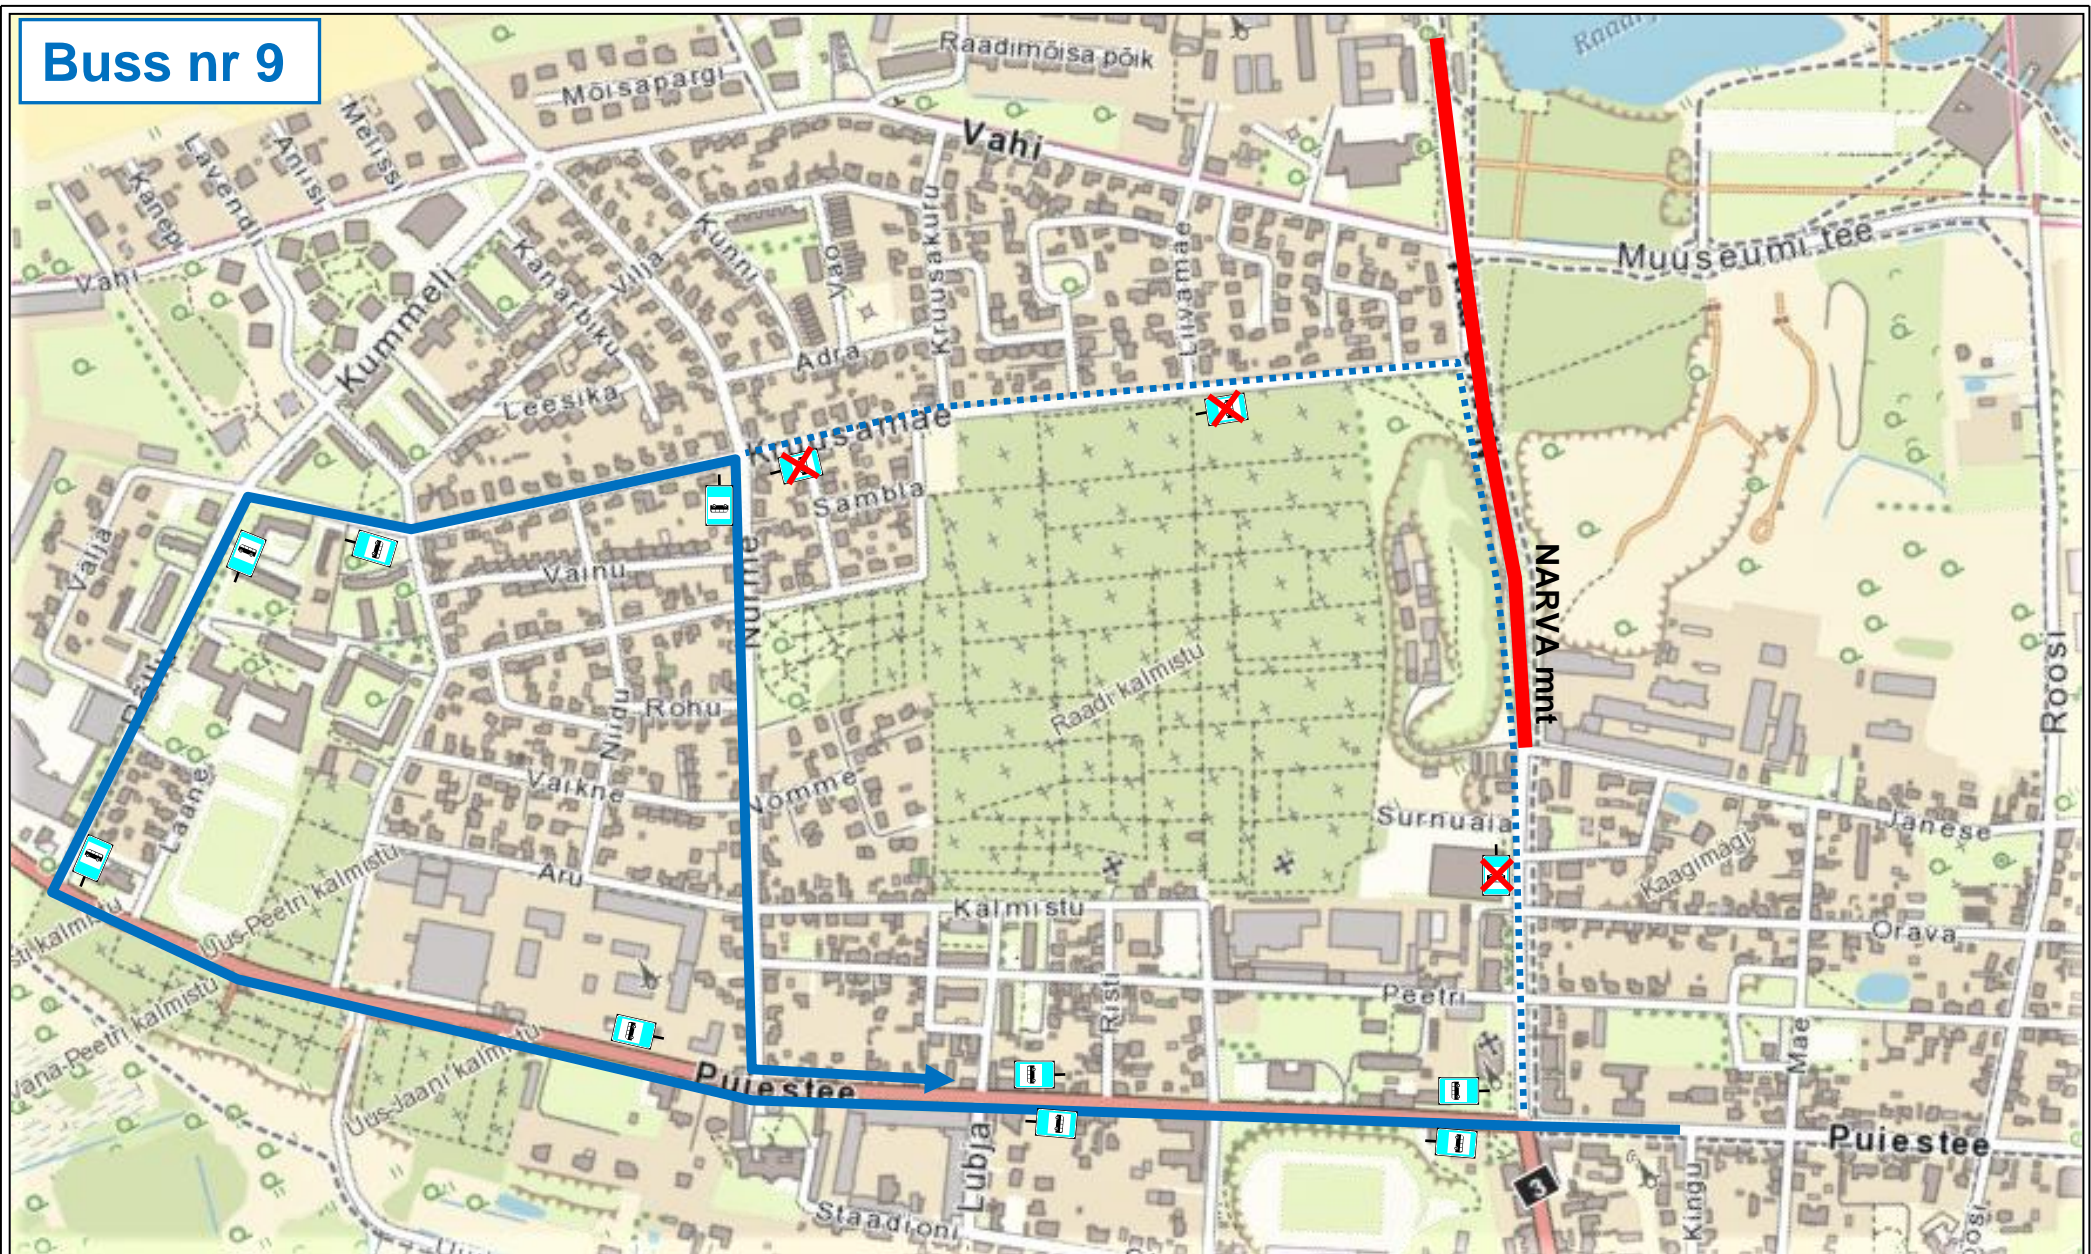

## Buss nr 8

**Narva mnt suletud**  
**21.08. kell 18.00 - 23.08. kell 22.00**

## Buss nr 9

**Narva mnt suletud**  
**21.08. kell 18.00 - 23.08. kell 22.00**

## Buss nr 9A

**Narva mnt suletud**  
**21.08. kell 18.00 - 23.08. kell 22.00**

**Buss nr 21**

**Narva mnt suletud  
21.08. kell 18.00 - 23.08. kell 22.00**