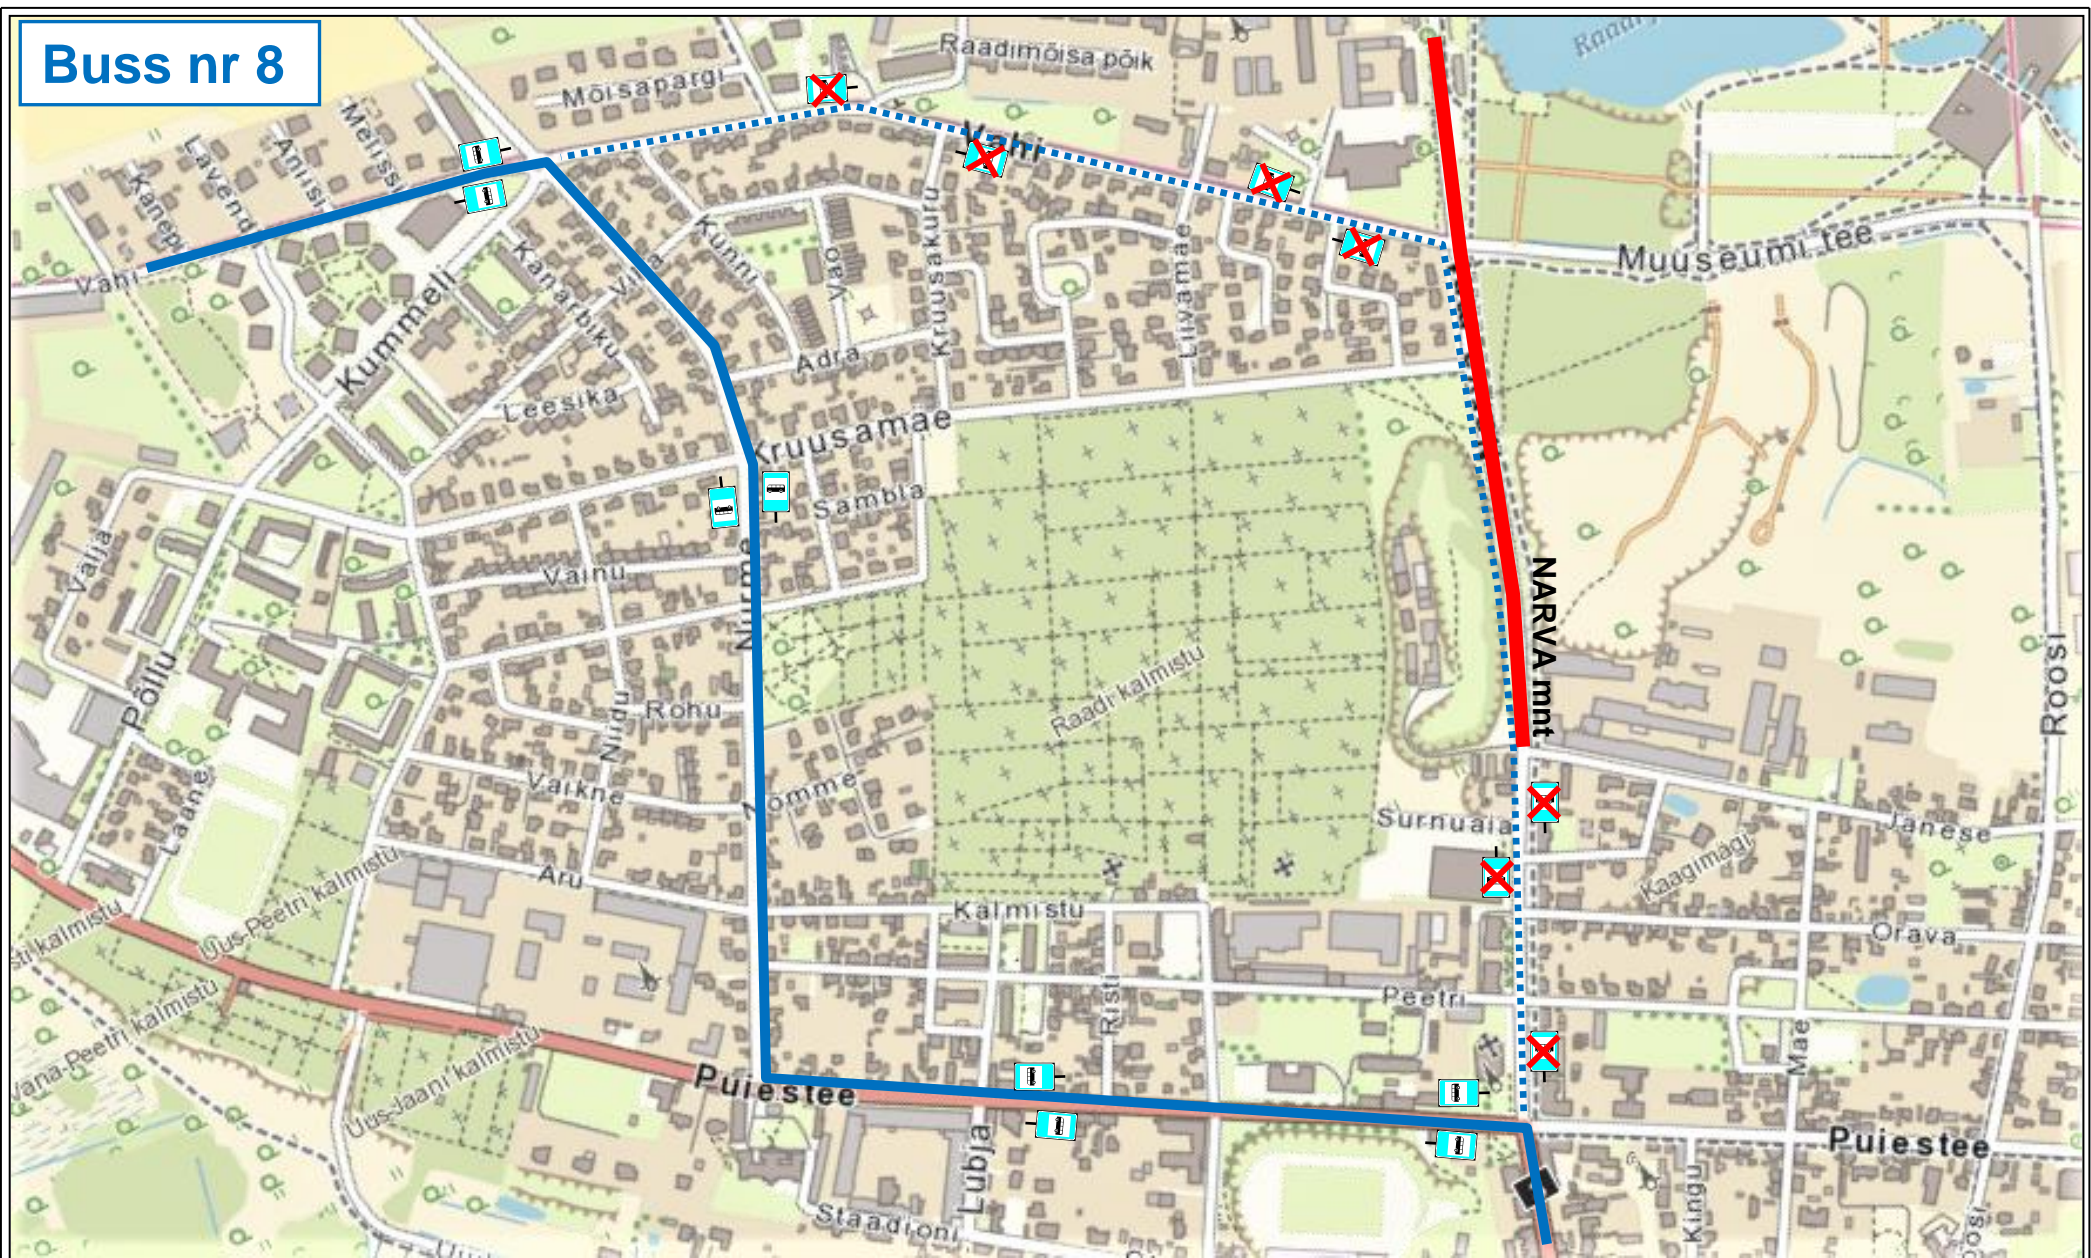

## Buss nr 8

**Narva mnt suletud**  
**21.08. kell 18.00 - 23.08. kell 22.00**

## Buss nr 9

**Narva mnt suletud**  
**21.08. kell 18.00 - 23.08. kell 22.00**

## Buss nr 9A

**Narva mnt suletud**  
**21.08. kell 18.00 - 23.08. kell 22.00**

**Buss nr 21**

**Narva mnt suletud  
21.08. kell 18.00 - 23.08. kell 22.00**