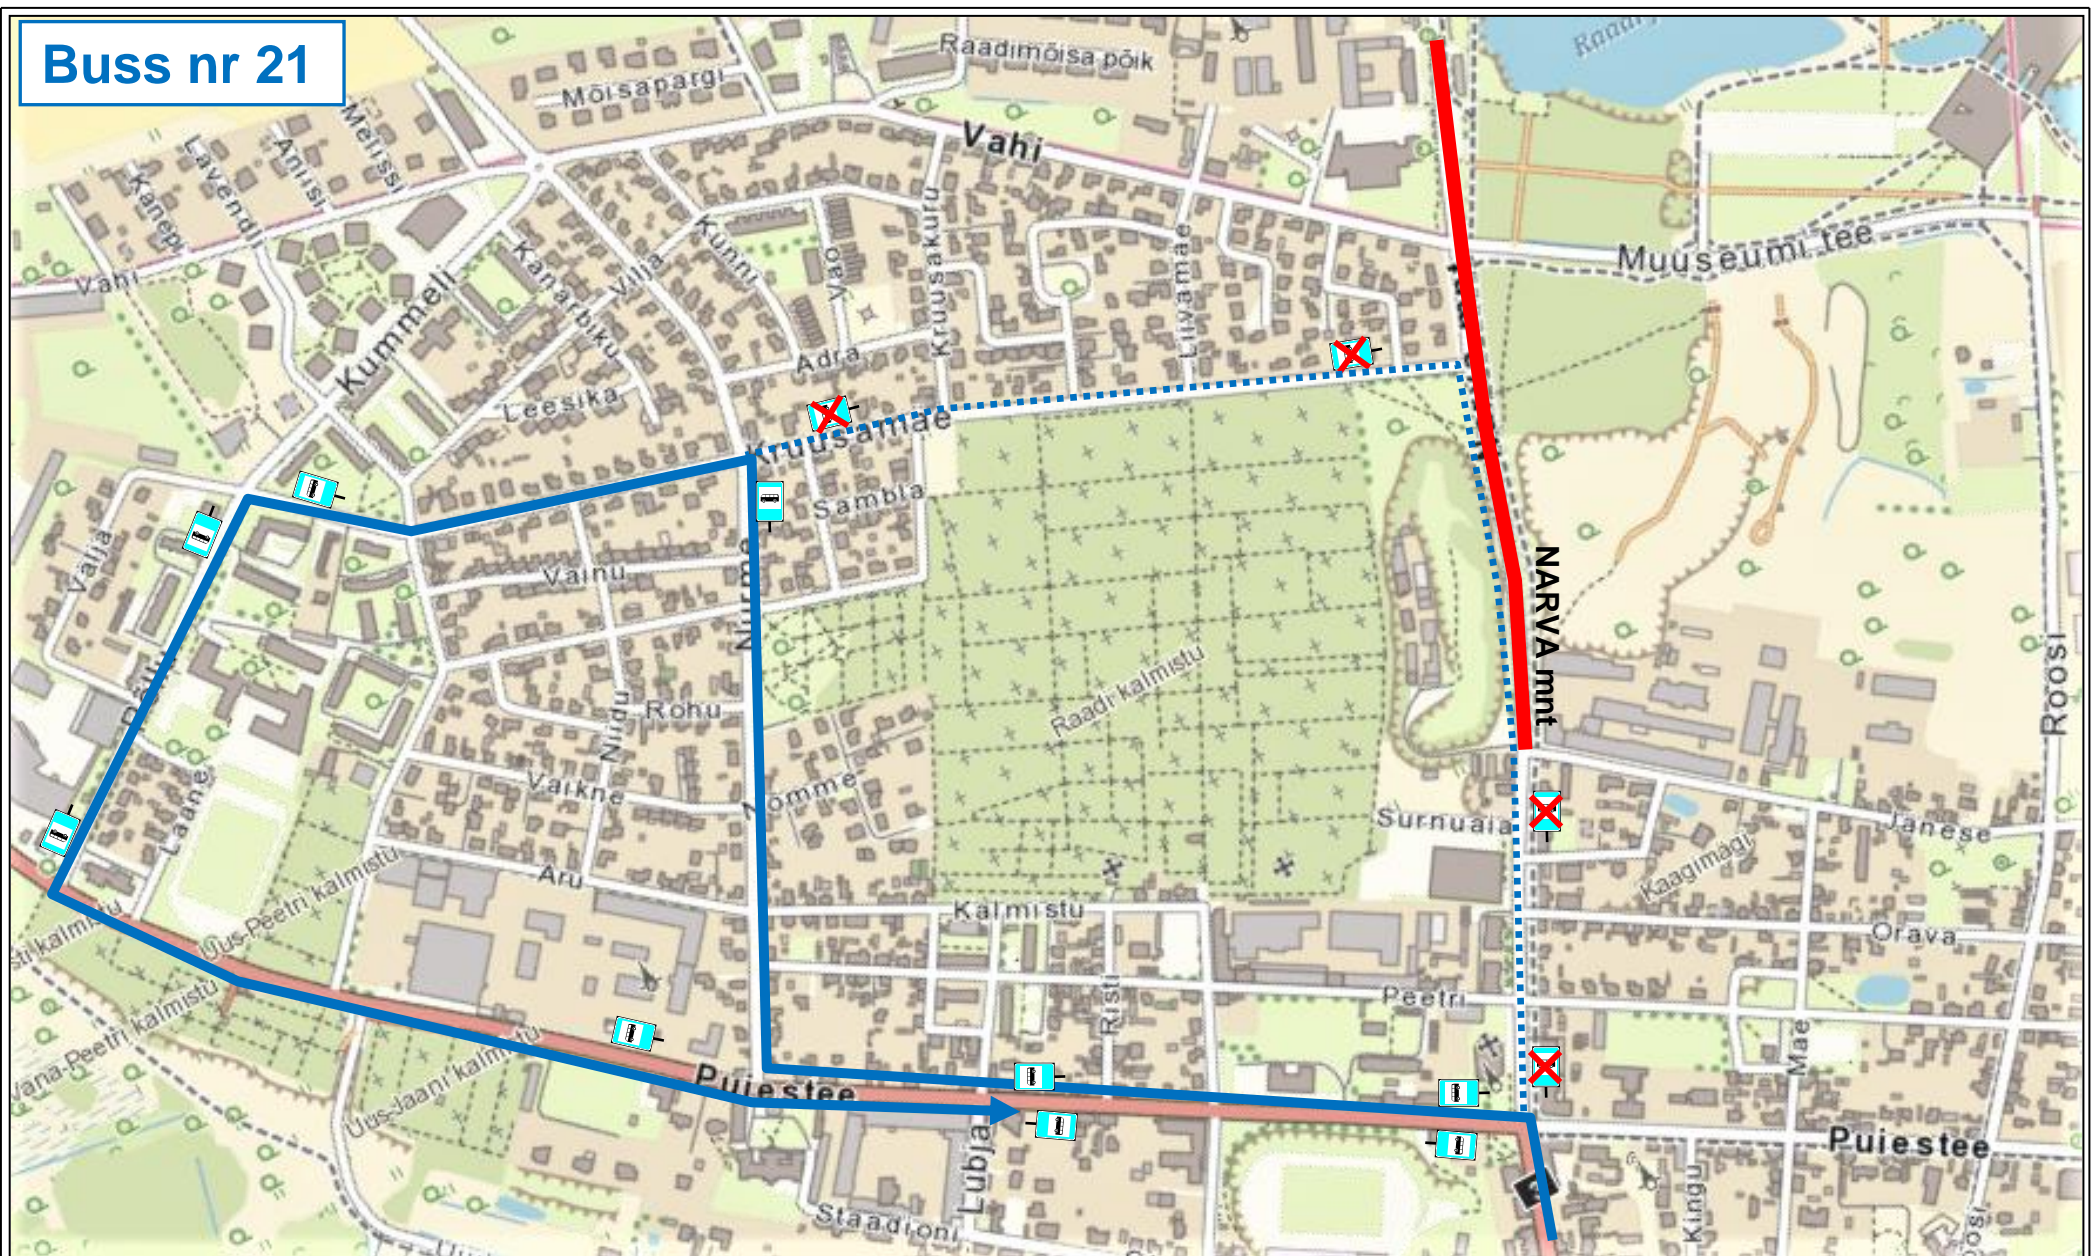

## Buss nr 9

**Narva mnt suletud**  
**21.08. kell 18.00 - 23.08. kell 22.00**

## Buss nr 9A

**Narva mnt suletud**  
**21.08. kell 18.00 - 23.08. kell 22.00**

**Buss nr 21**

**Narva mnt suletud  
21.08. kell 18.00 - 23.08. kell 22.00**