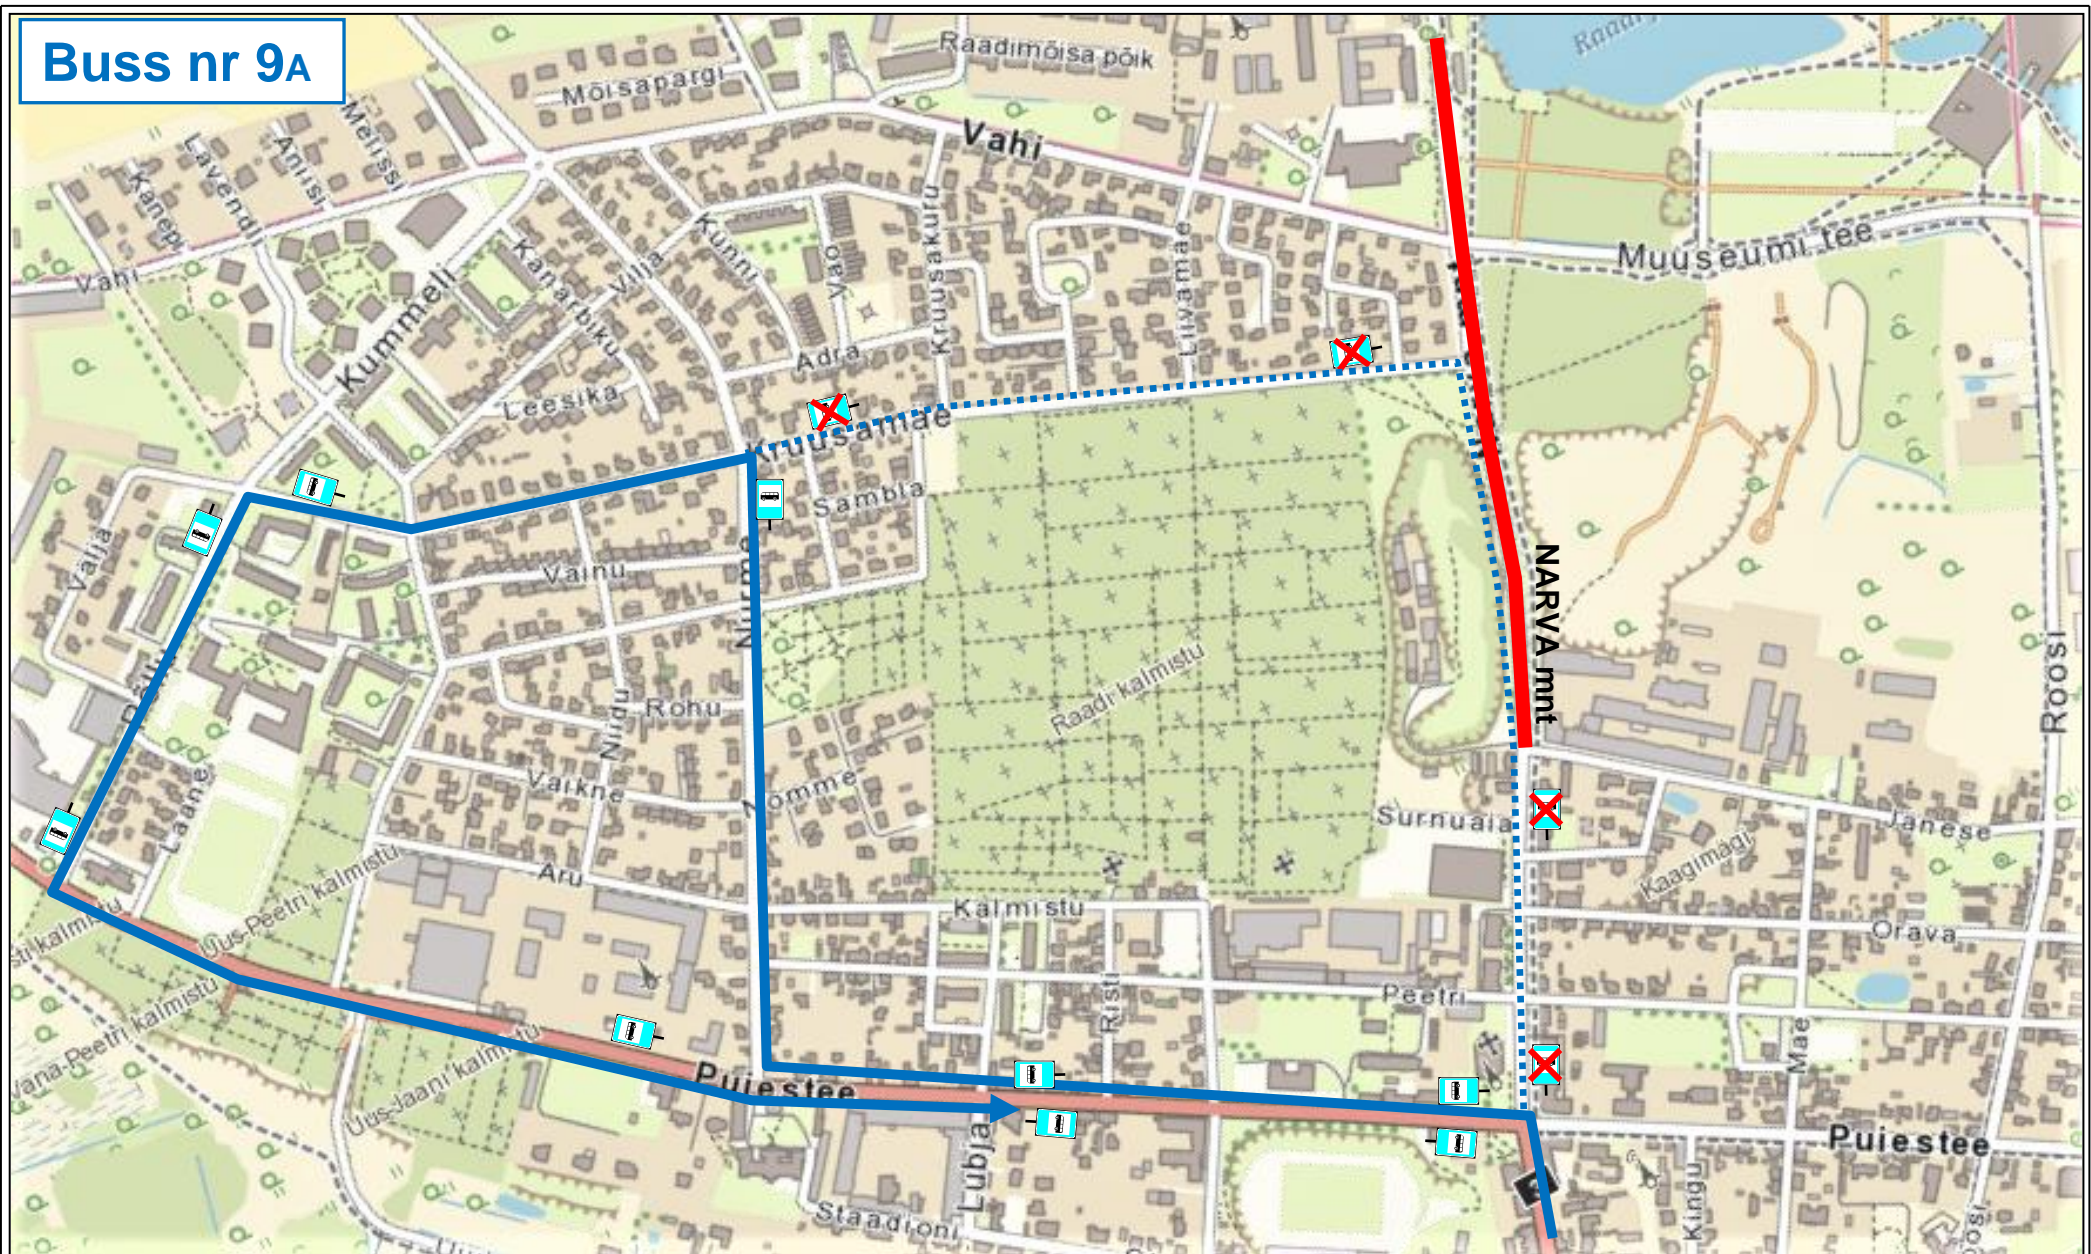

## Buss nr 8

**Narva mnt suletud**  
**21.08. kell 18.00 - 23.08. kell 22.00**

## Buss nr 9

**Narva mnt suletud**  
**21.08. kell 18.00 - 23.08. kell 22.00**

## Buss nr 9A

**Narva mnt suletud**  
**21.08. kell 18.00 - 23.08. kell 22.00**

**Buss nr 21**

**Narva mnt suletud  
21.08. kell 18.00 - 23.08. kell 22.00**