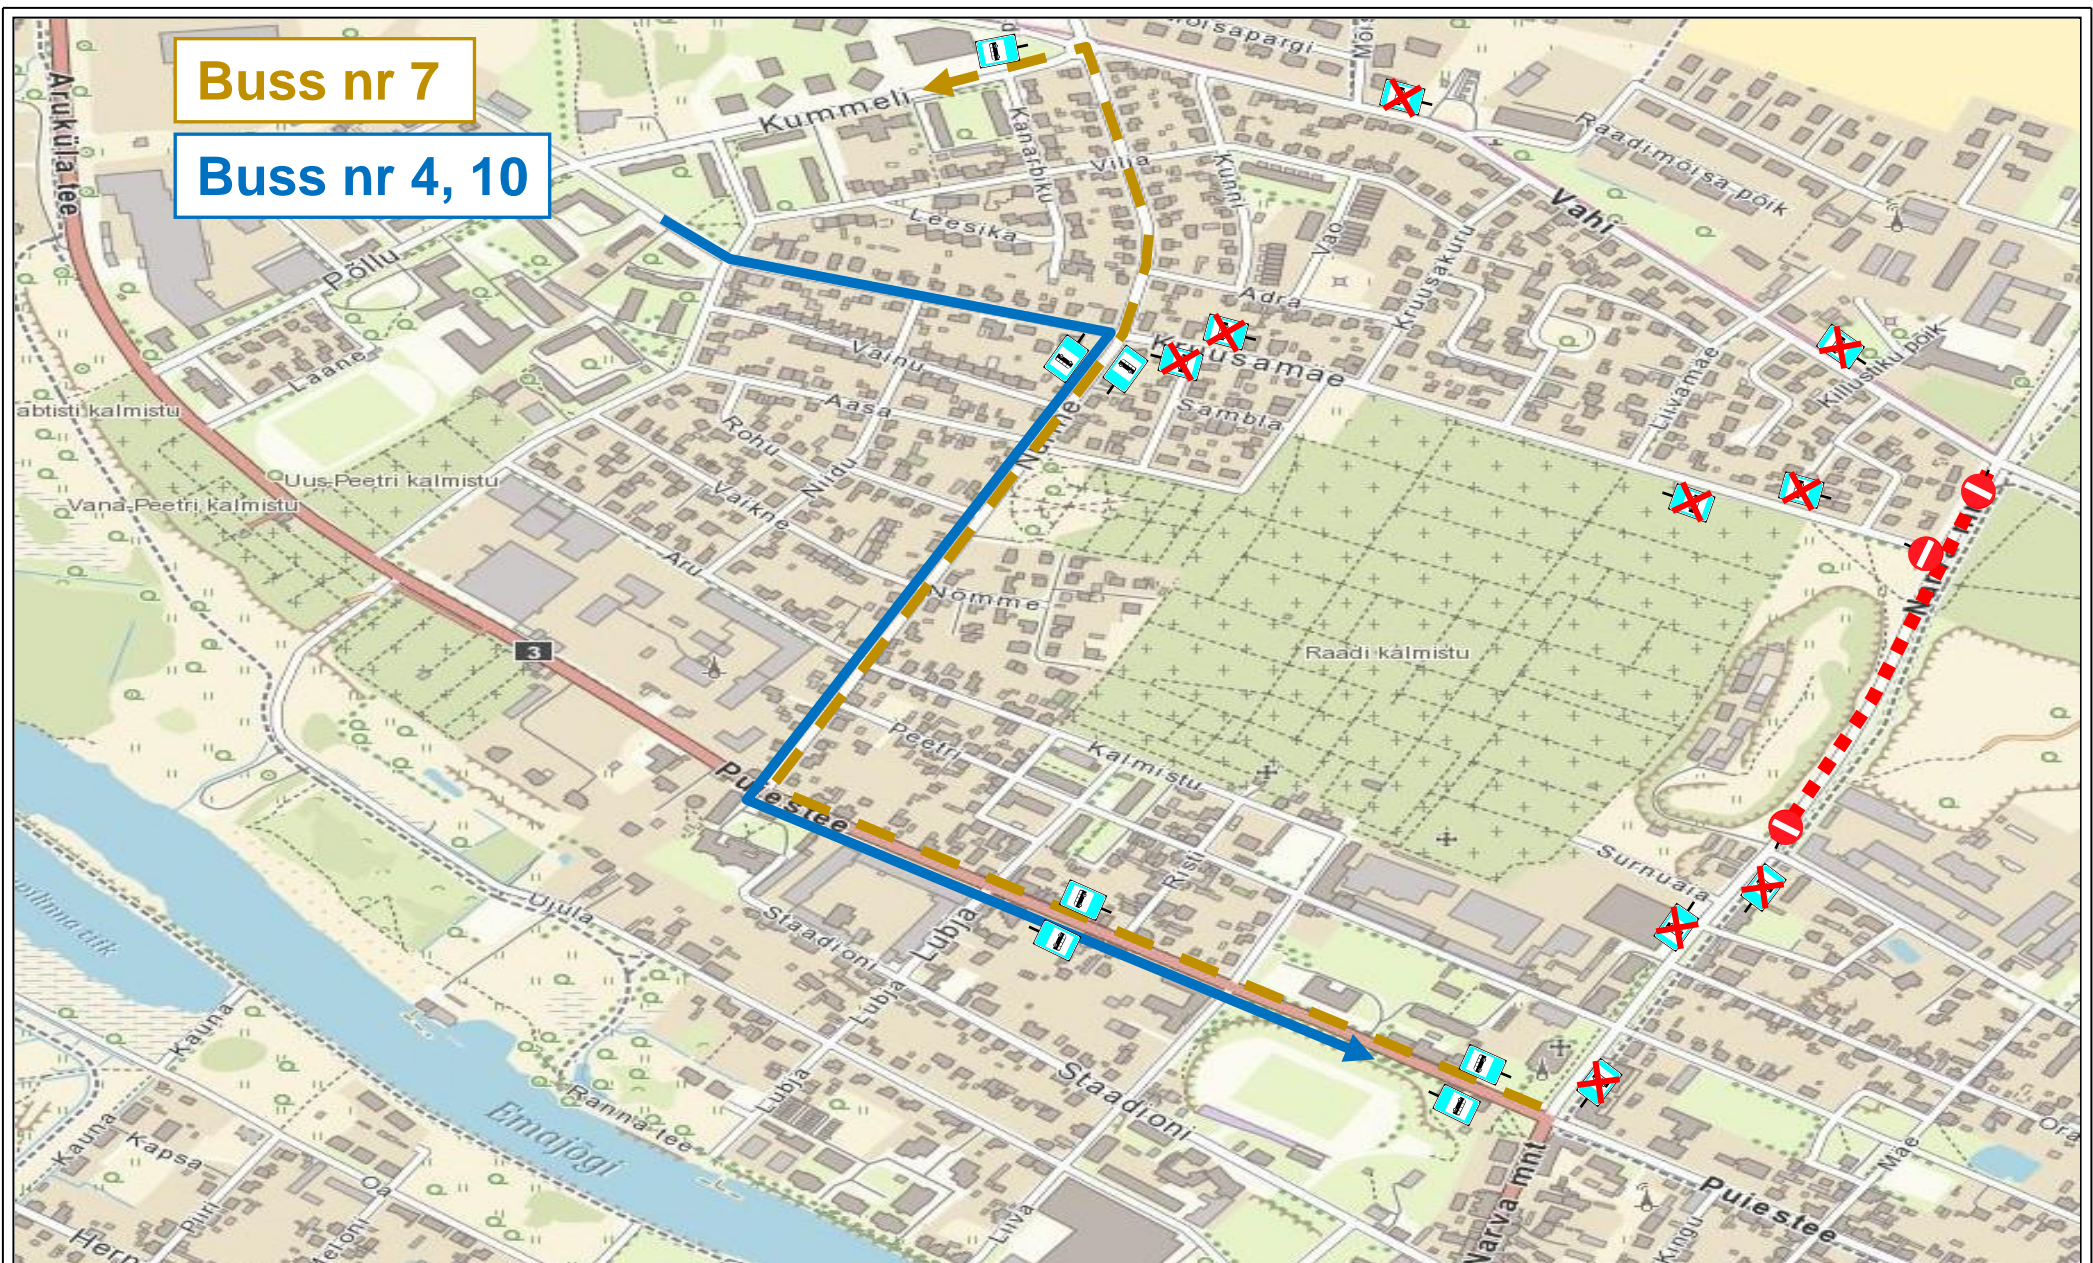

Buss nr 27

**Narva mnt suletud
26.08. kell 10.00-17.00**

Buss nr 7

Buss nr 4, 10

**Narva mnt suletud
25.08. kell 15.00 - 26.08. kell 22.00**