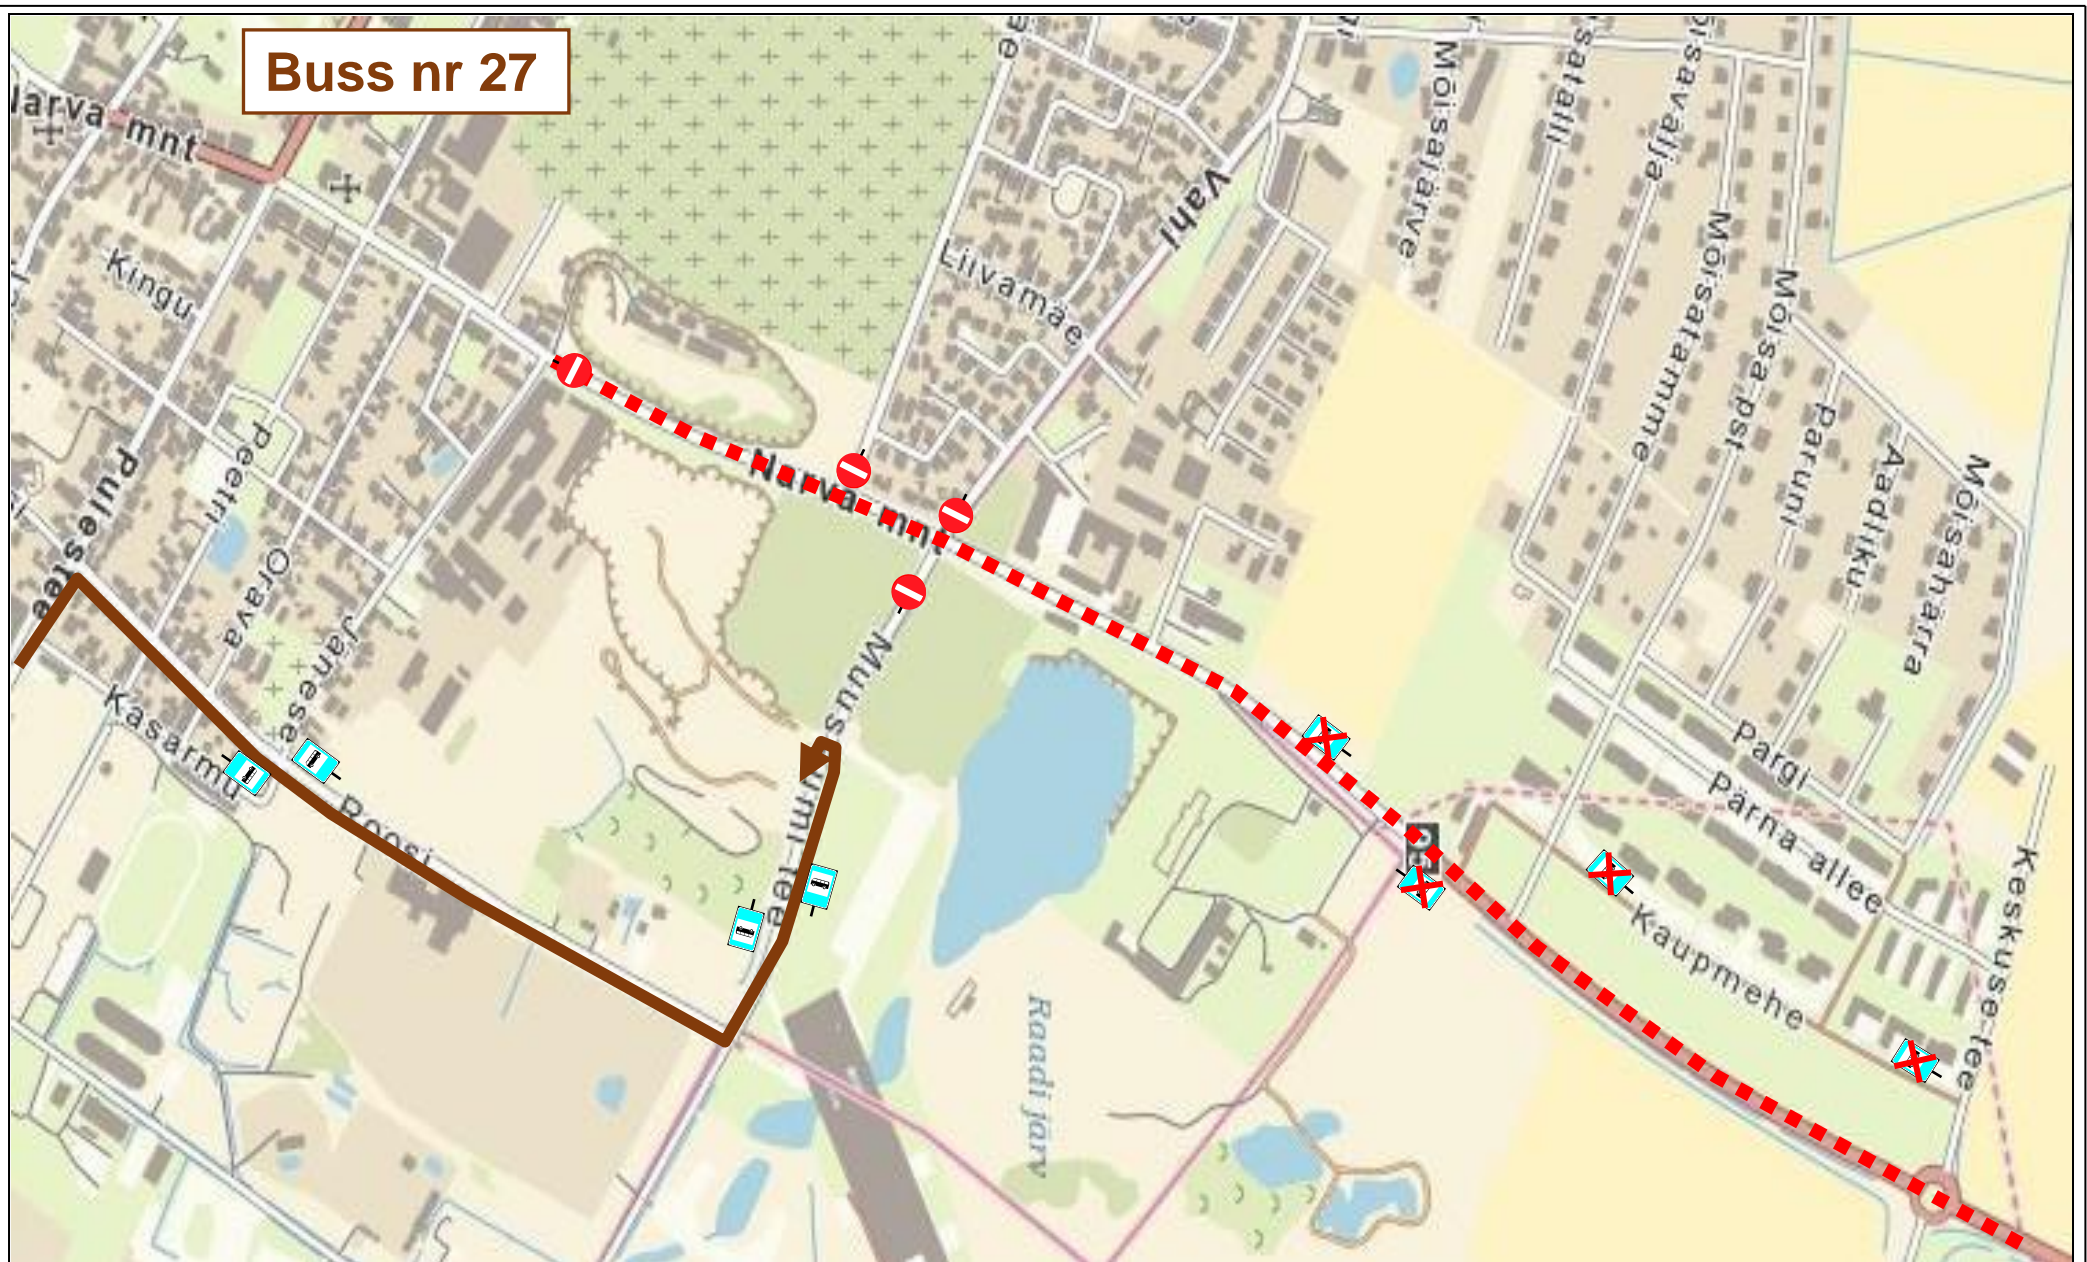

Buss nr 27

**Narva mnt suletud
26.08. kell 10.00-17.00**

Buss nr 7

Buss nr 4, 10

**Narva mnt suletud
25.08. kell 15.00 - 26.08. kell 22.00**