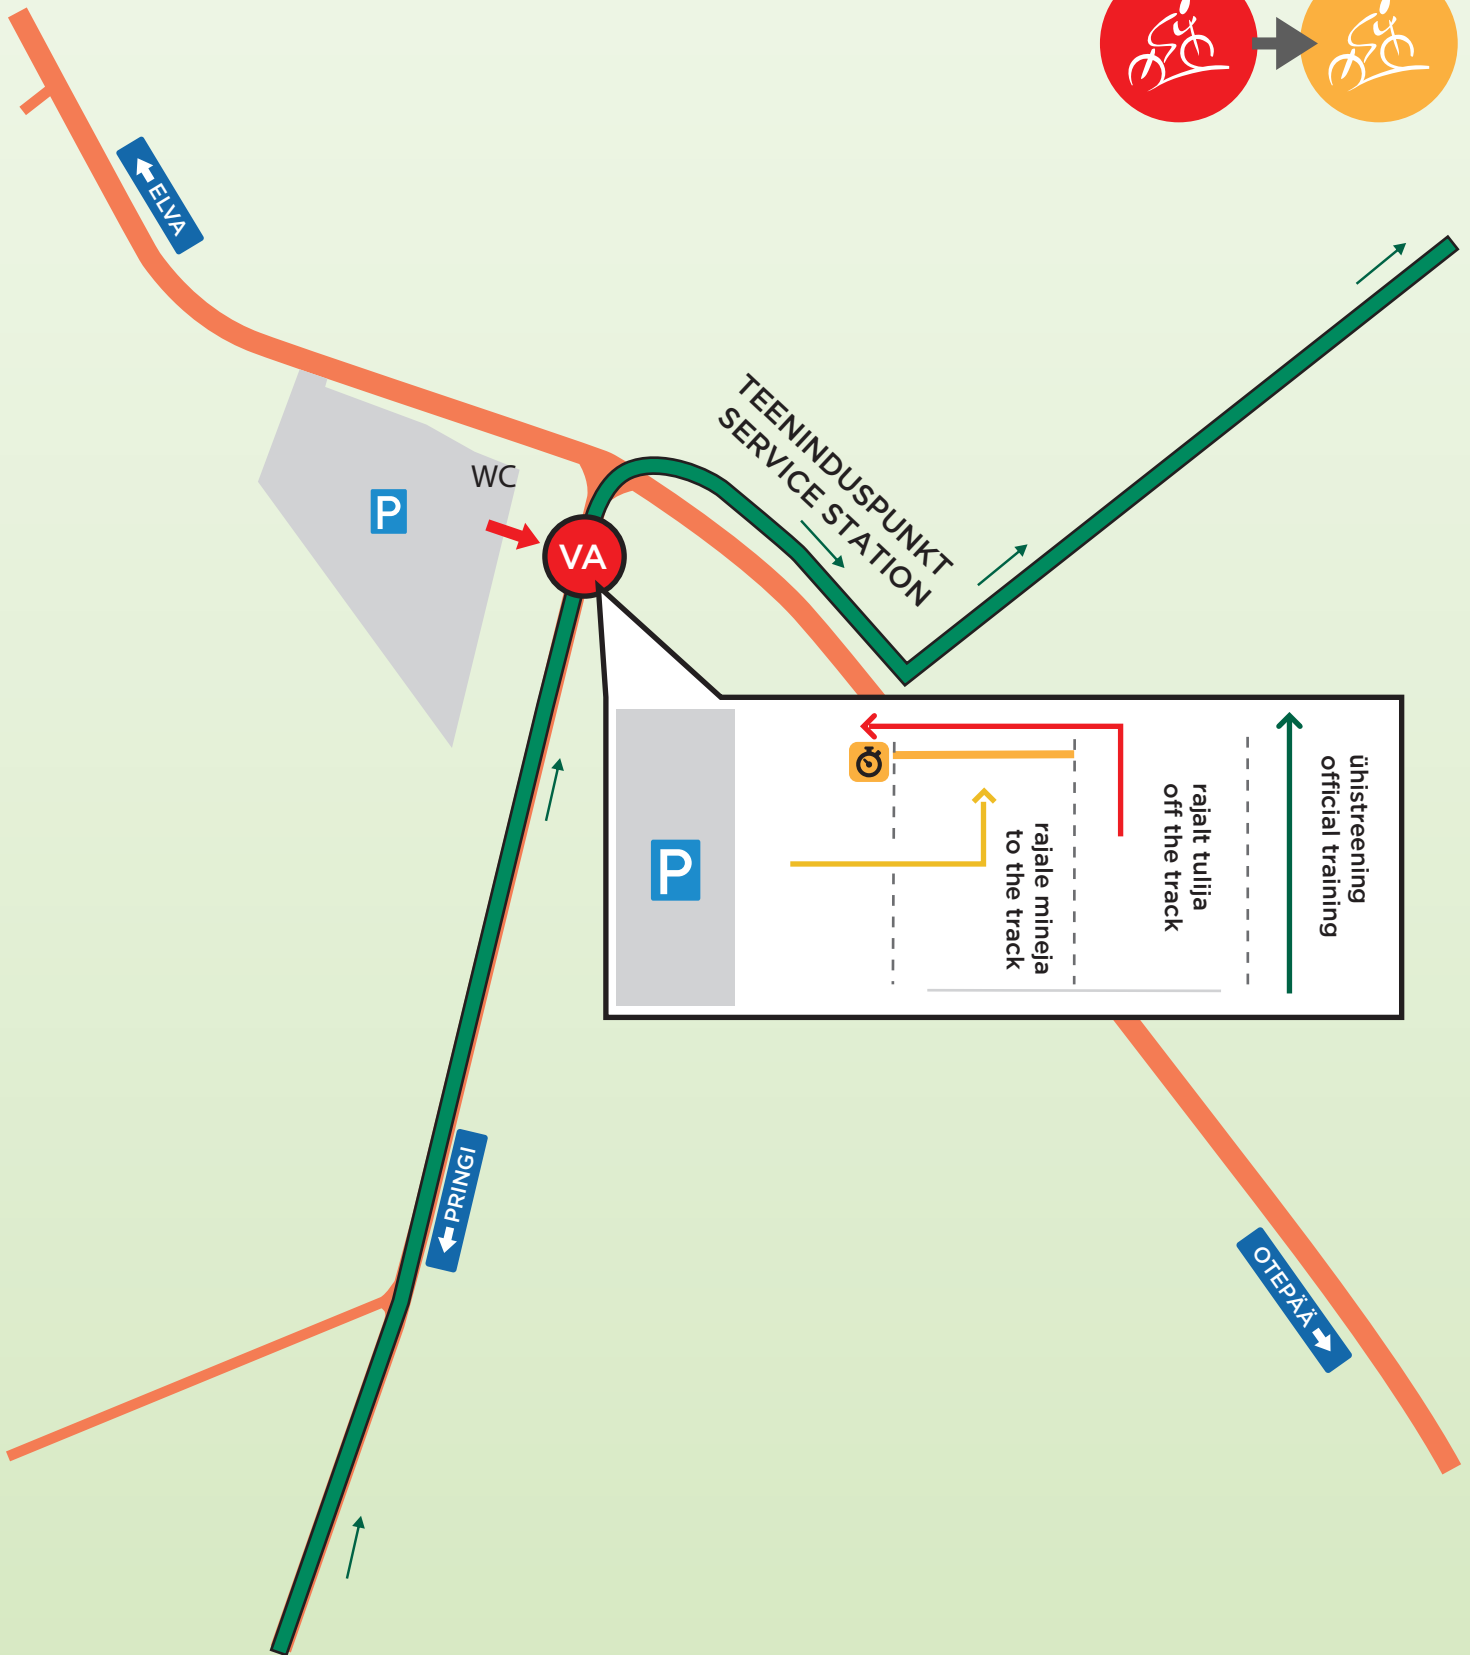

4. TARTU TEATE RATTAMARATON

4 etappi = 89 km
8. september 2019

II vahetusala Palu 2nd relay exchange area in Palu

 – Võistlusrada
Race track

 – Vahetusala
Exchange area

 – Teekond parklast vahetusalasse
Route to exchange area

 – Ajavõtupunkt
Split timing point