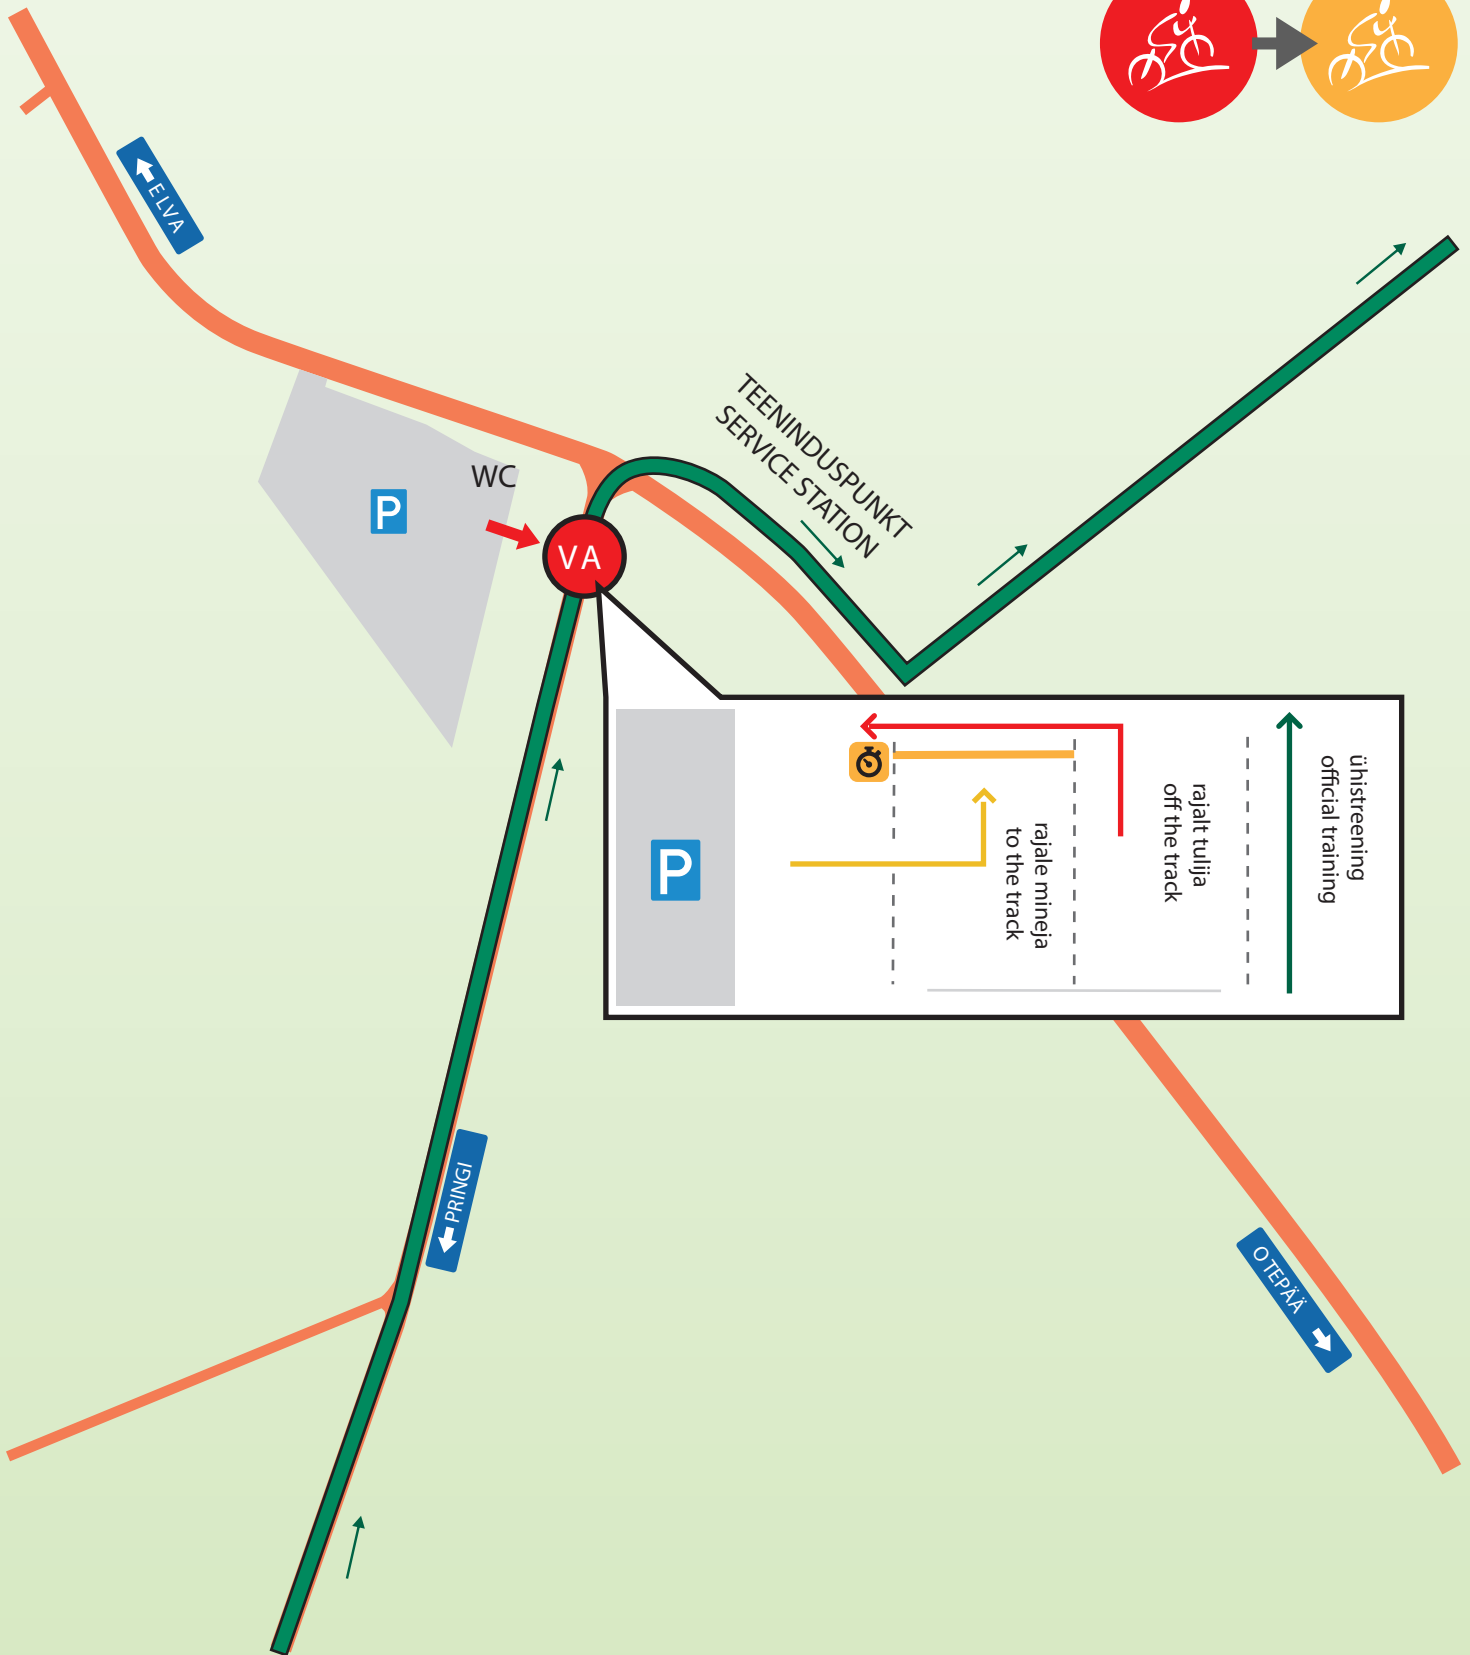

3. TARTU TEATE RATTAMARATON

4 etappi = 89 km
9. september 2018

II vahetusala Palu 2nd relay exchange area in Palu

– võistlus rada
race track

– vahetusala
exchange area

– tee kond parkla st vahetusala sse
route to exchange area

– ajavõtupunkt
split timing point