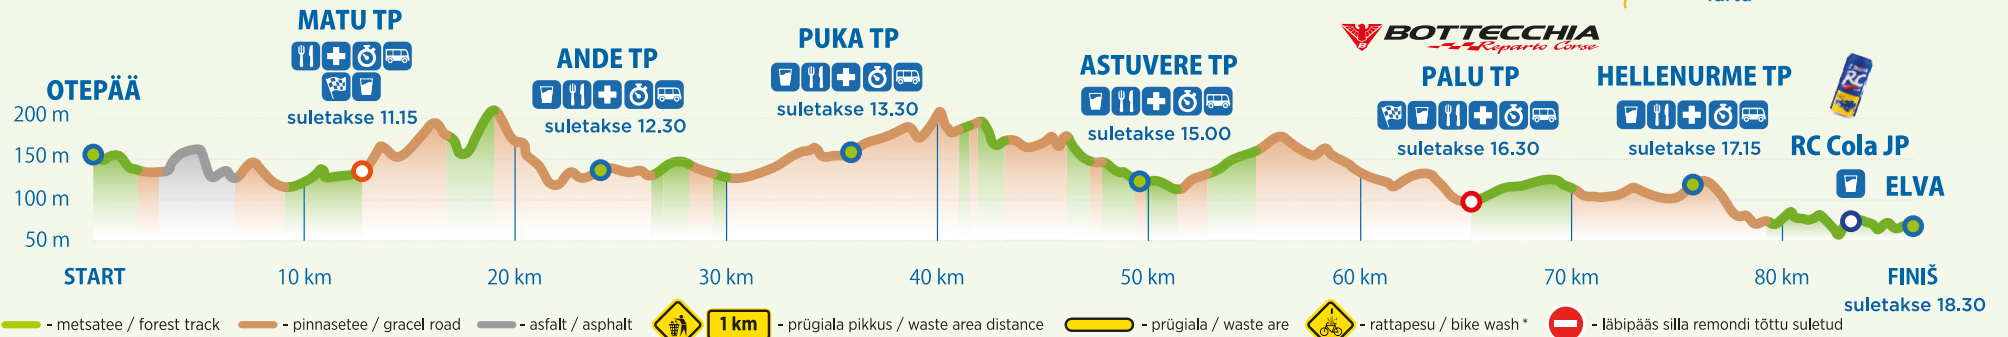

21. TARTU RATTAMARATON

89/40/21 km
16. september 2018

Rajaskeem / Course map

- 89 km rada / 89 km course
- 40 km rada / 40 km course
- 21 km rada / 21 km course
- Pikem marsruut pealtvaatajatele / The longer route for spectators
- Lühem marsruut pealtvaatajatele / A shorter route for spectators

Rajaületus on avatud kuni kell 10.15
Crossing the track open until 10.15 am

Rattapesule lisavad survet

STIHL

embach

- metsatee / forest track
 - pinnasetee / gravel road
 - asfalt / asphalt
 - prügiala pikkus / waste area distance
 - prügiala / waste area
 - rattapesu / bike wash *
 - läbipääs silla remondi tõttu suletud

*rajal ainult väga poristel ilmaudel