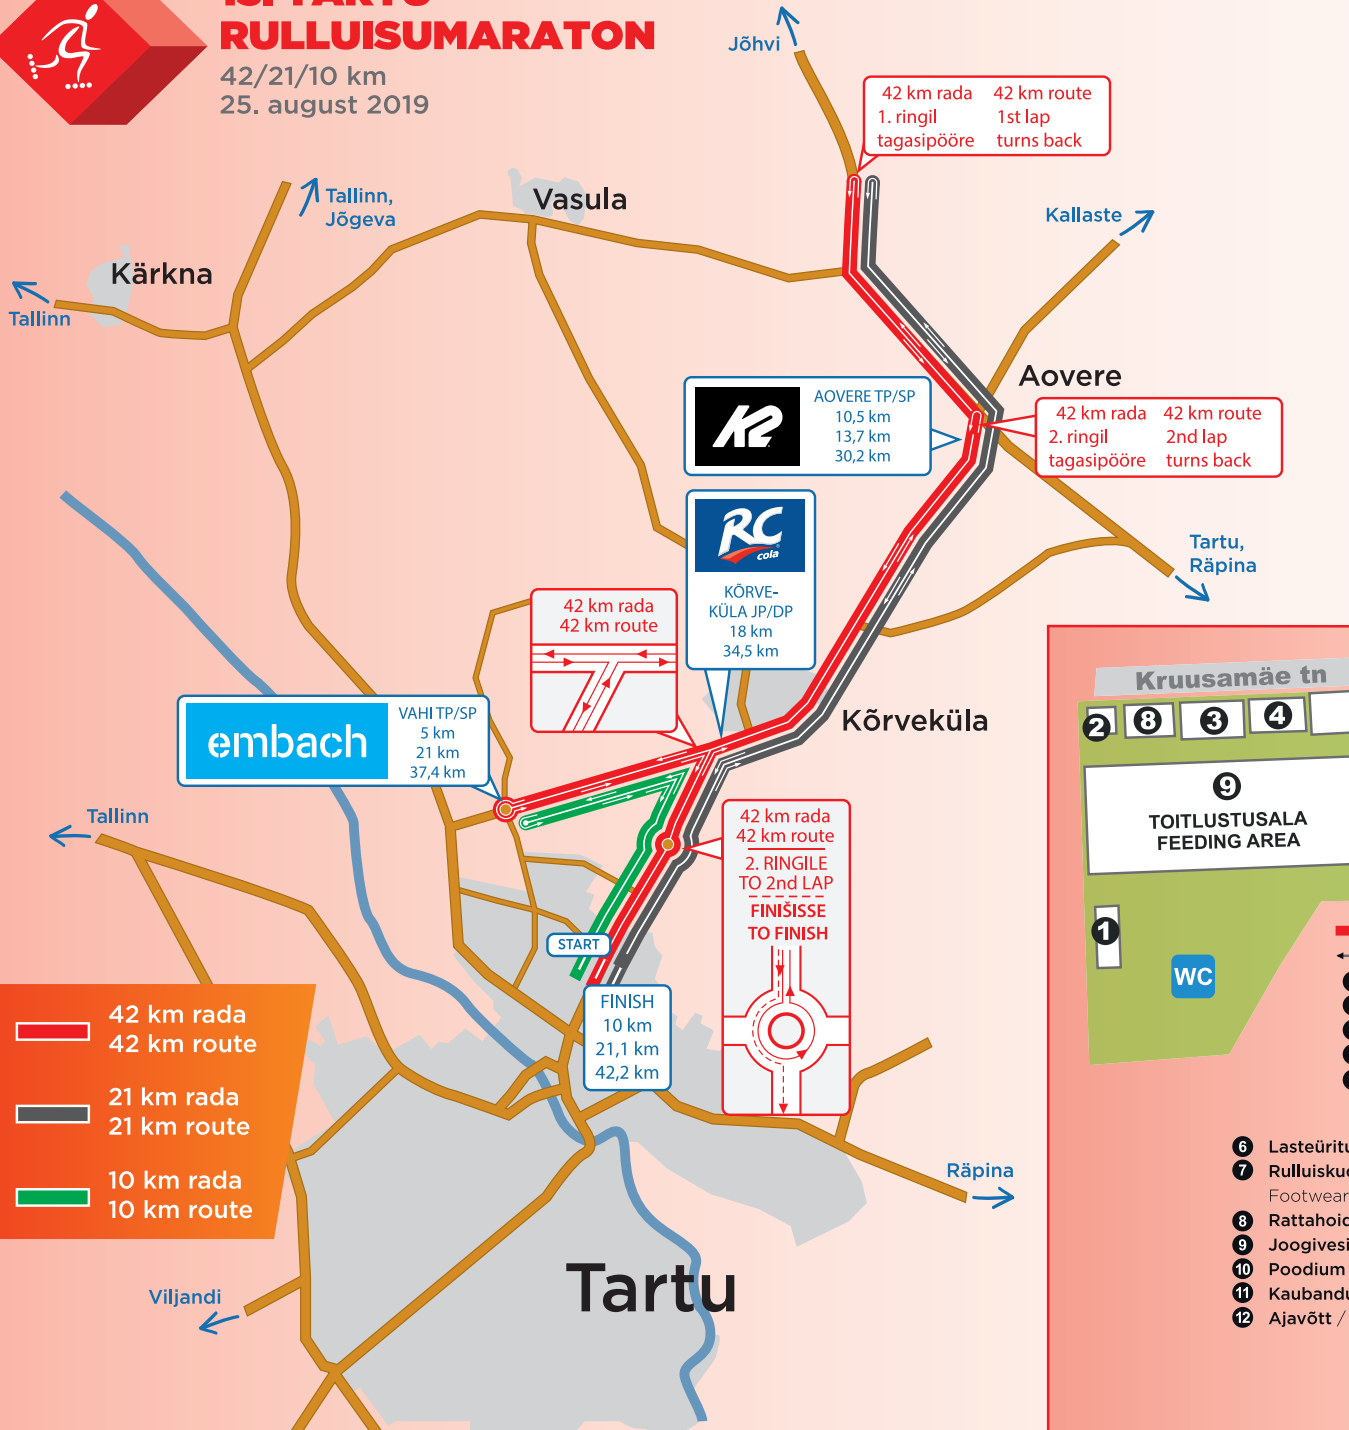

13. TARTU RULLUISUMARATON

42/21/10 km
25. august 2019

Võistluskeskus

Race Centre

Coordinates: N58°23'44.3", E26°43'59.7"