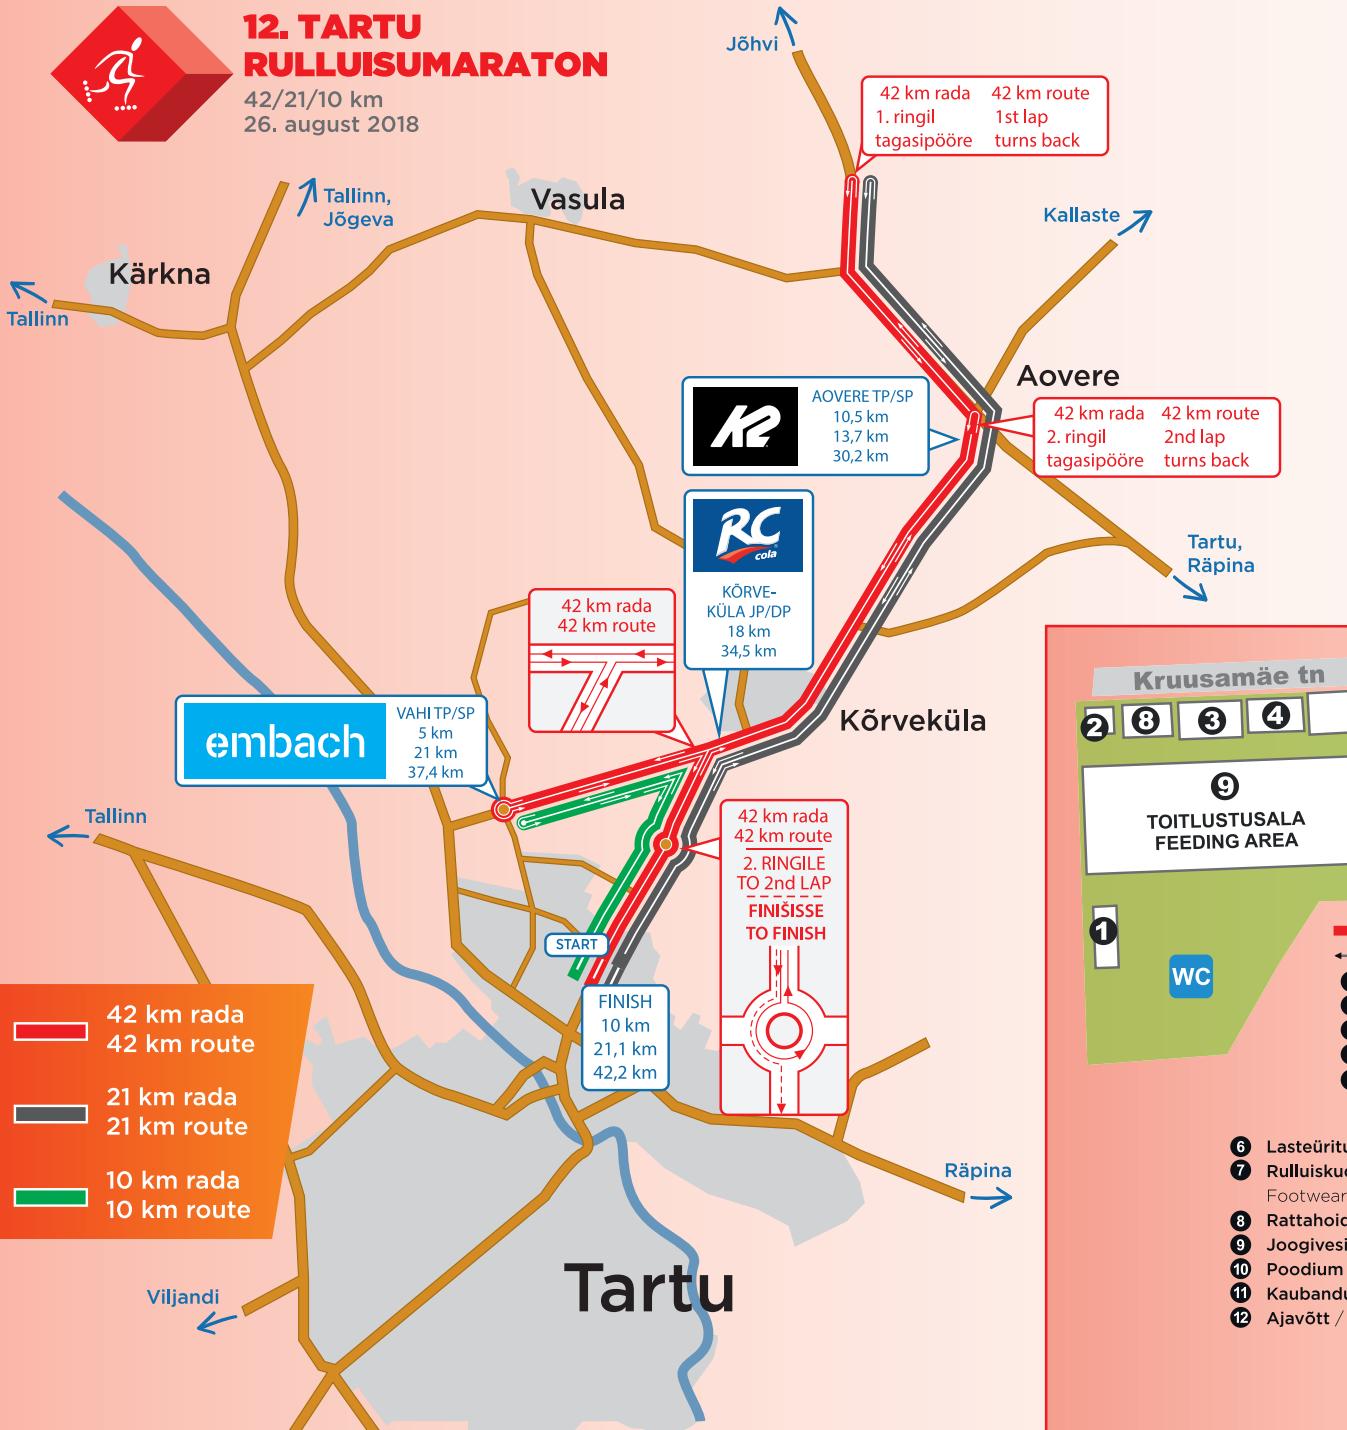

# 12. TARTU RULLUISUMARATON

42/21/10 km  
26. august 2018

# Võistluskeskus

Race Centre

Coordinates: N58°23'44.3", E26°43'59.7"