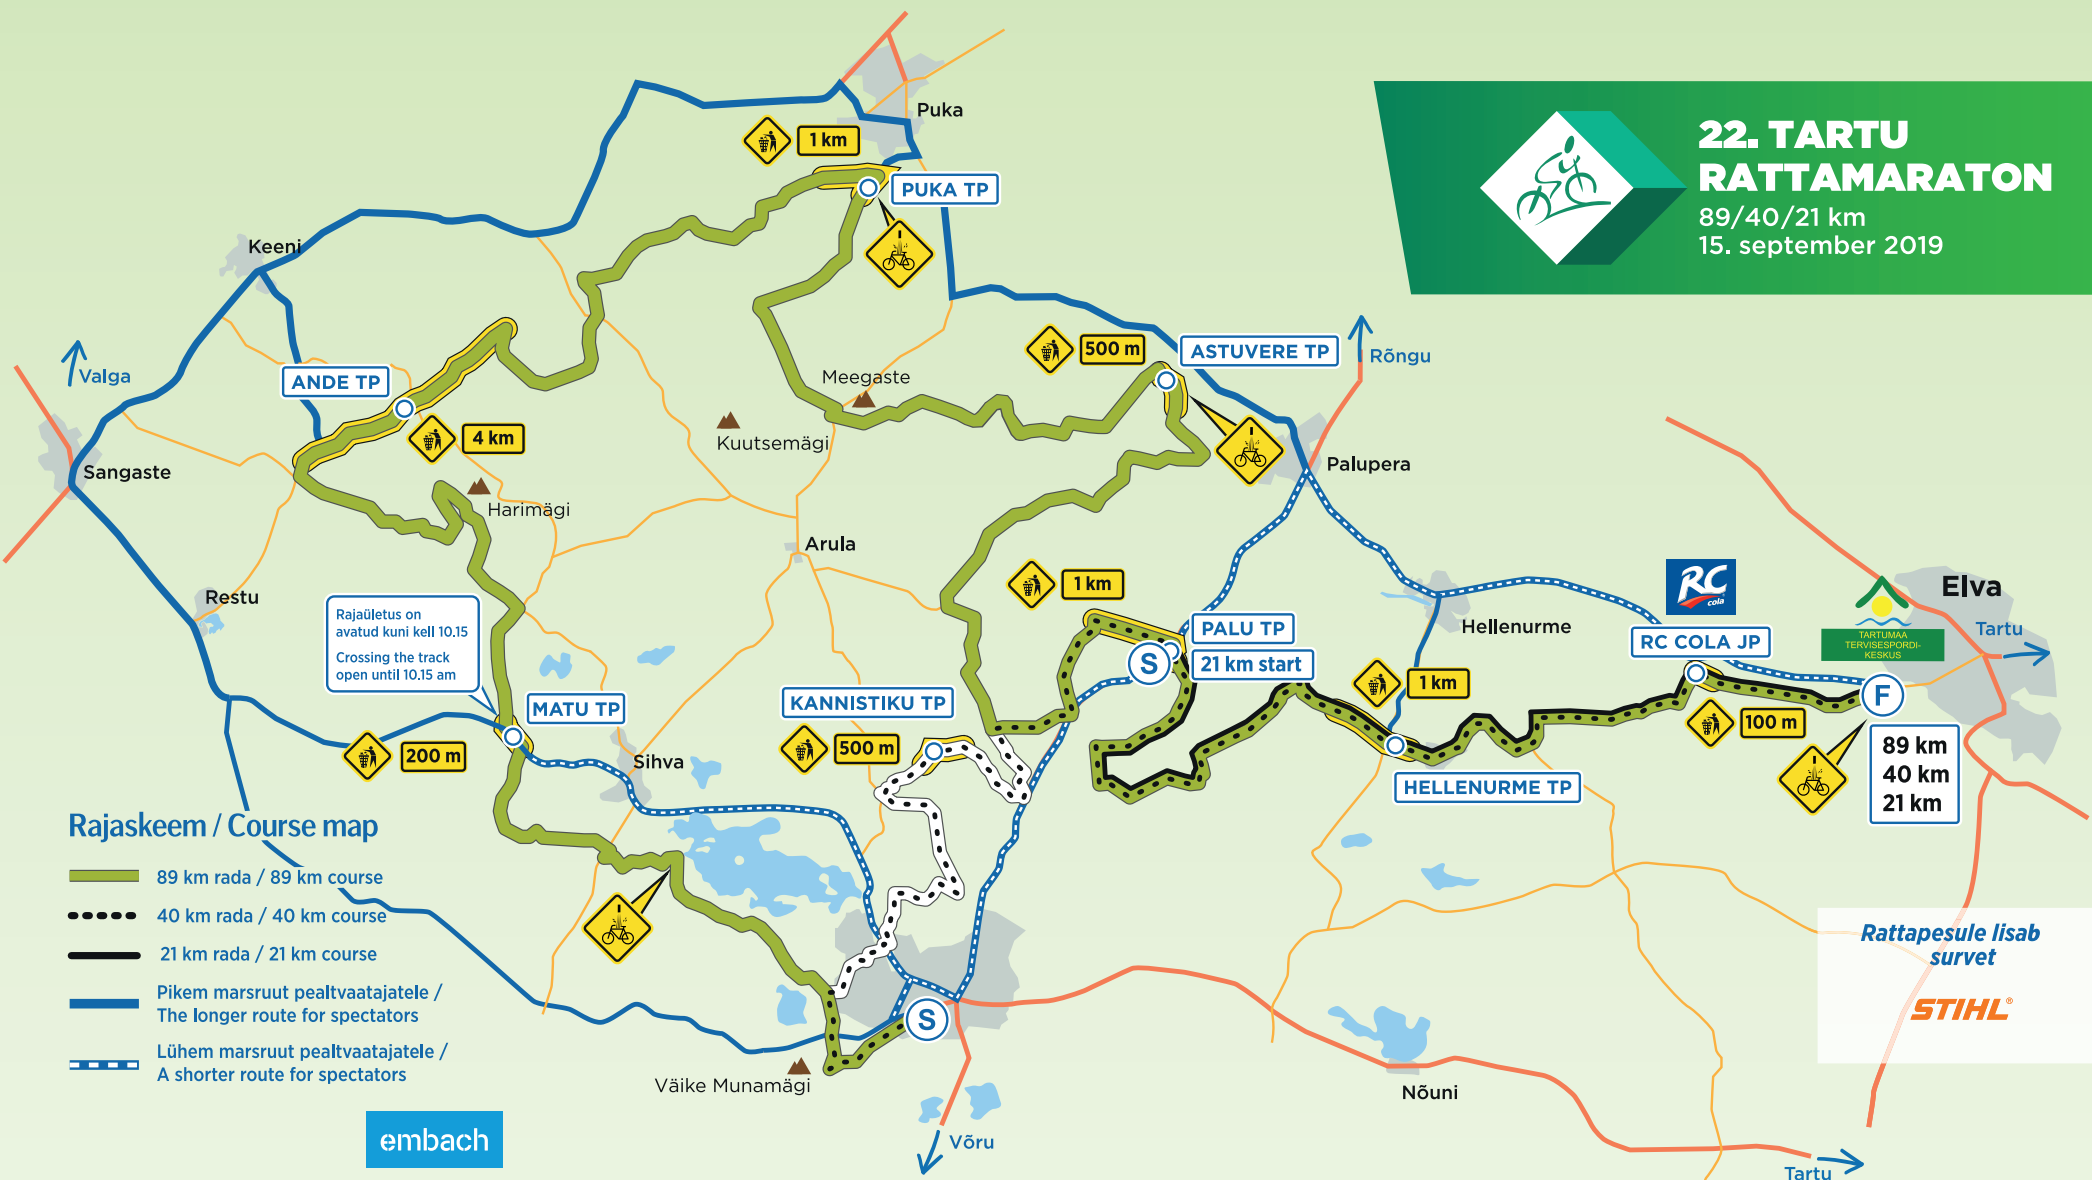

22. TARTU RATTAMARATON

89/40/21 km
15. september 2019

Rajaskeem / Course map

- 89 km rada / 89 km course
- 40 km rada / 40 km course
- 21 km rada / 21 km course
- Pikem marsruut pealtvaatajatele / The longer route for spectators
- Lühem marsruut pealtvaatajatele / A shorter route for spectators

embach

- metsatee / forest track
 - pinnasetee / gravel road
 - asfalt / asphalt
 - prügiala pikkus / waste area distance
 - prügiala / waste area
 - rattapesu / bike wash *

*rajal ainult väga poristel ilmaudel