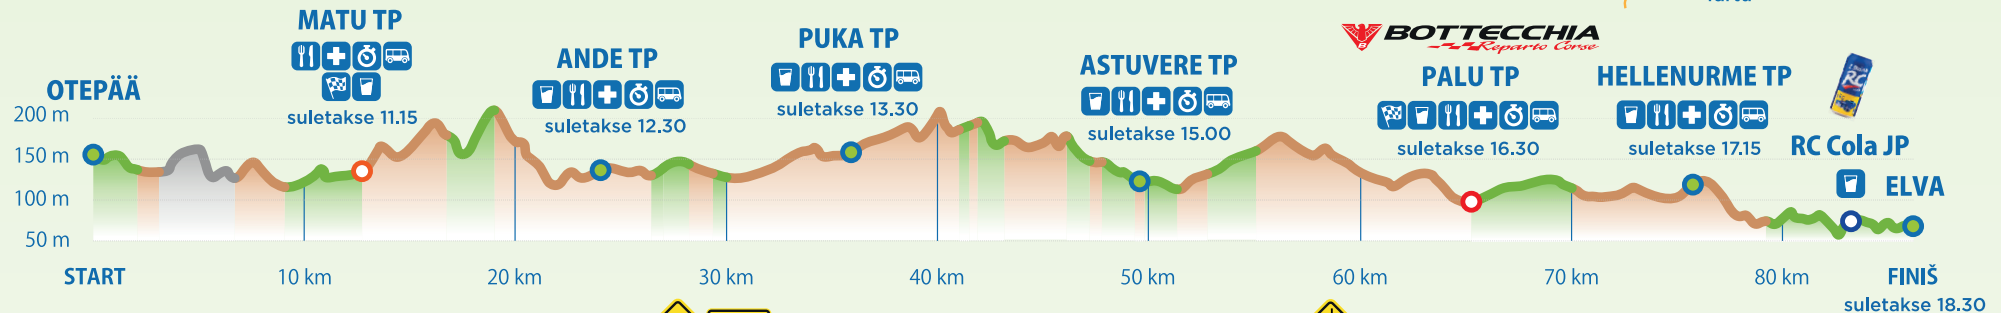

22. TARTU RATTAMARATON

89/40/21 km
15. september 2019

Rajaskeem / Course map

- 89 km rada / 89 km course
- 40 km rada / 40 km course
- 21 km rada / 21 km course
- Pikem marsruut pealtvaatajatele / The longer route for spectators
- Lühem marsruut pealtvaatajatele / A shorter route for spectators

embach

- metsatee / forest track
 - pinnasetee / gravel road
 - asfalt / asphalt
 - prügiala pikkus / waste area distance
 - prügiala / waste area
 - rattapesu / bike wash *

*rajal ainult väga poristel ilmaudel