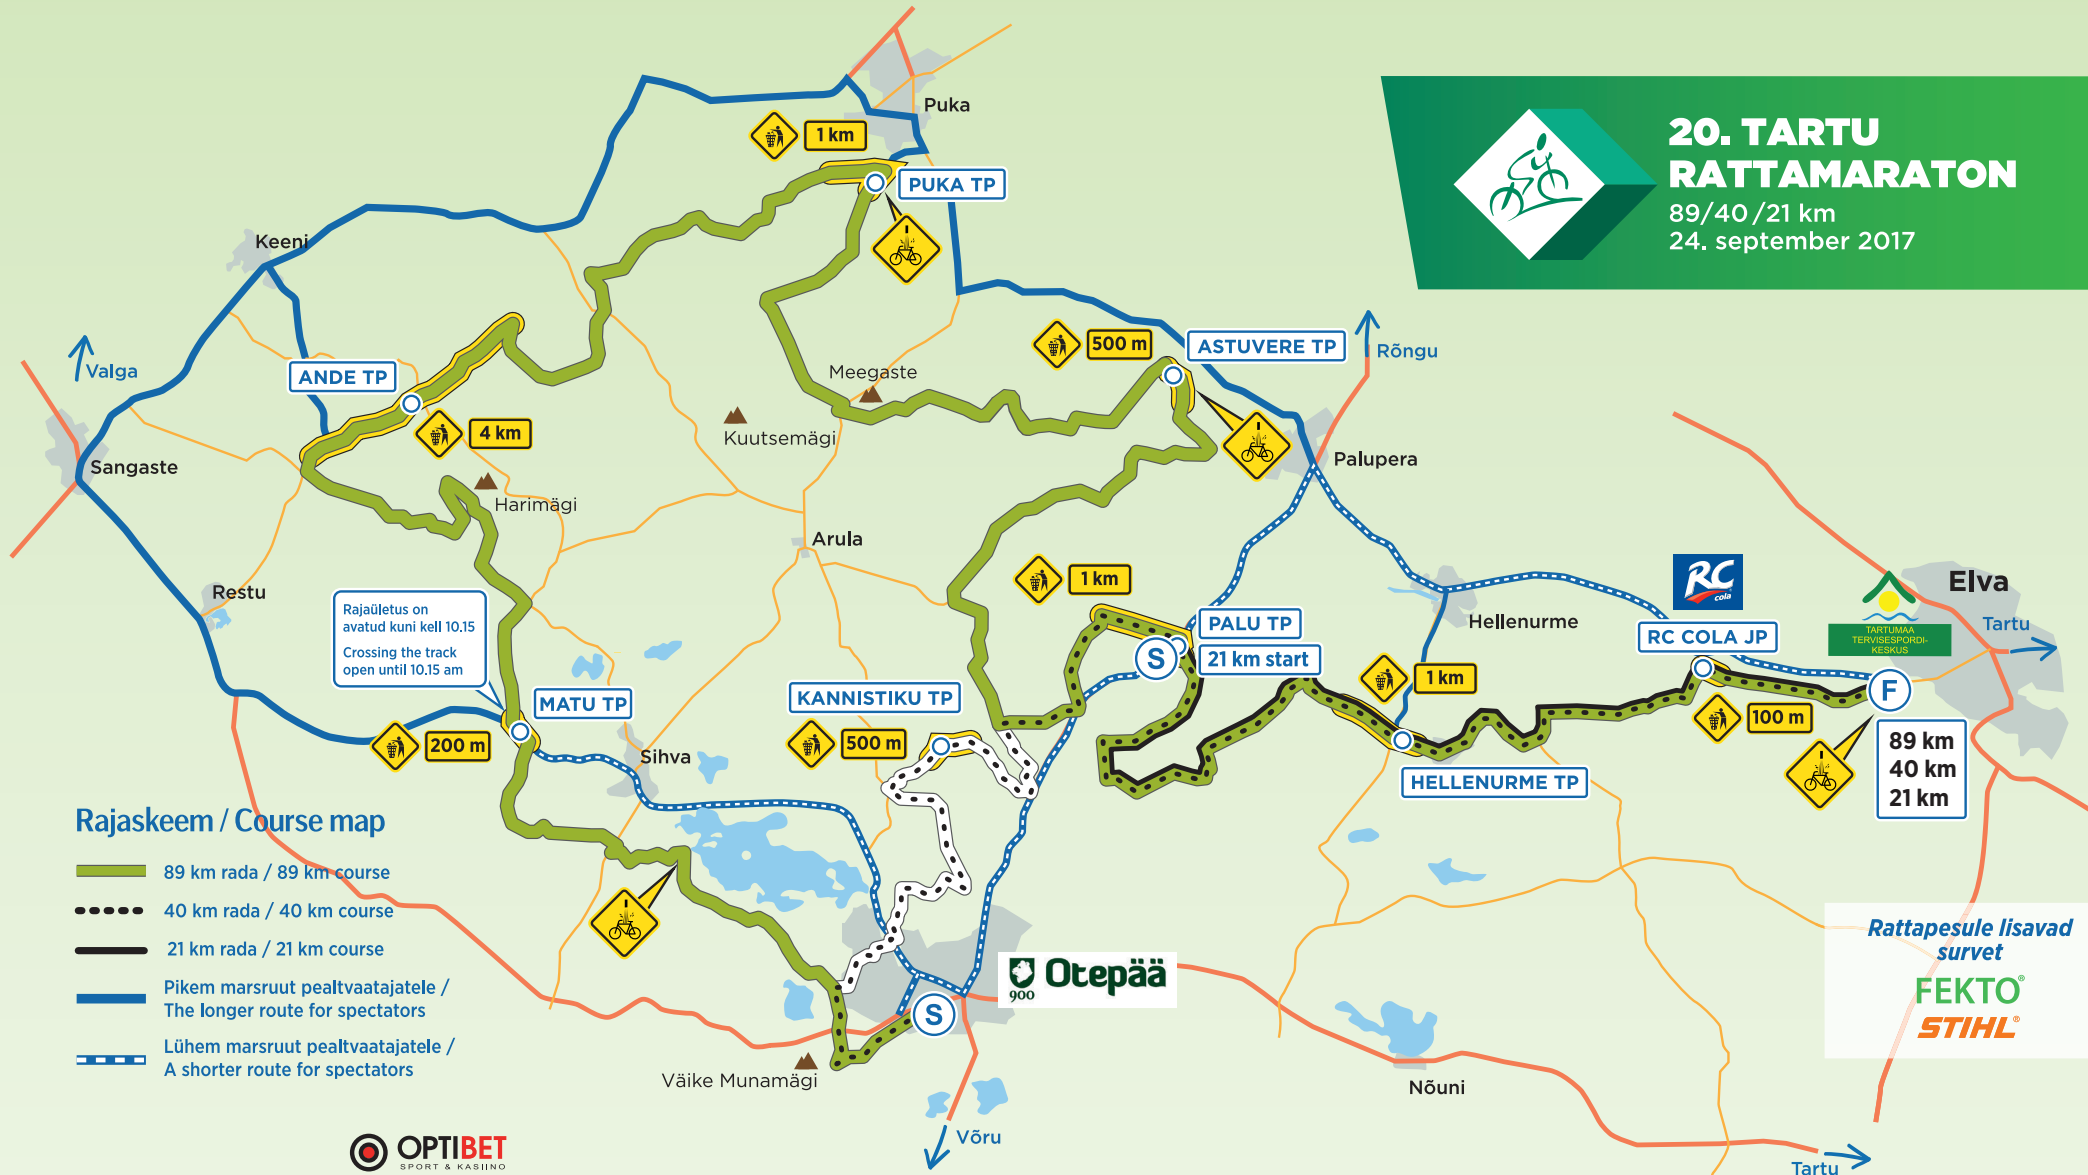

20. TARTU RATTAMARATON

89/40/21 km
24. september 2017

Rajaskeem / Course map

- 89 km rada / 89 km course
- 40 km rada / 40 km course
- 21 km rada / 21 km course
- Pikem marsruut pealtvaatajatele / The longer route for spectators
- Lühem marsruut pealtvaatajatele / A shorter route for spectators