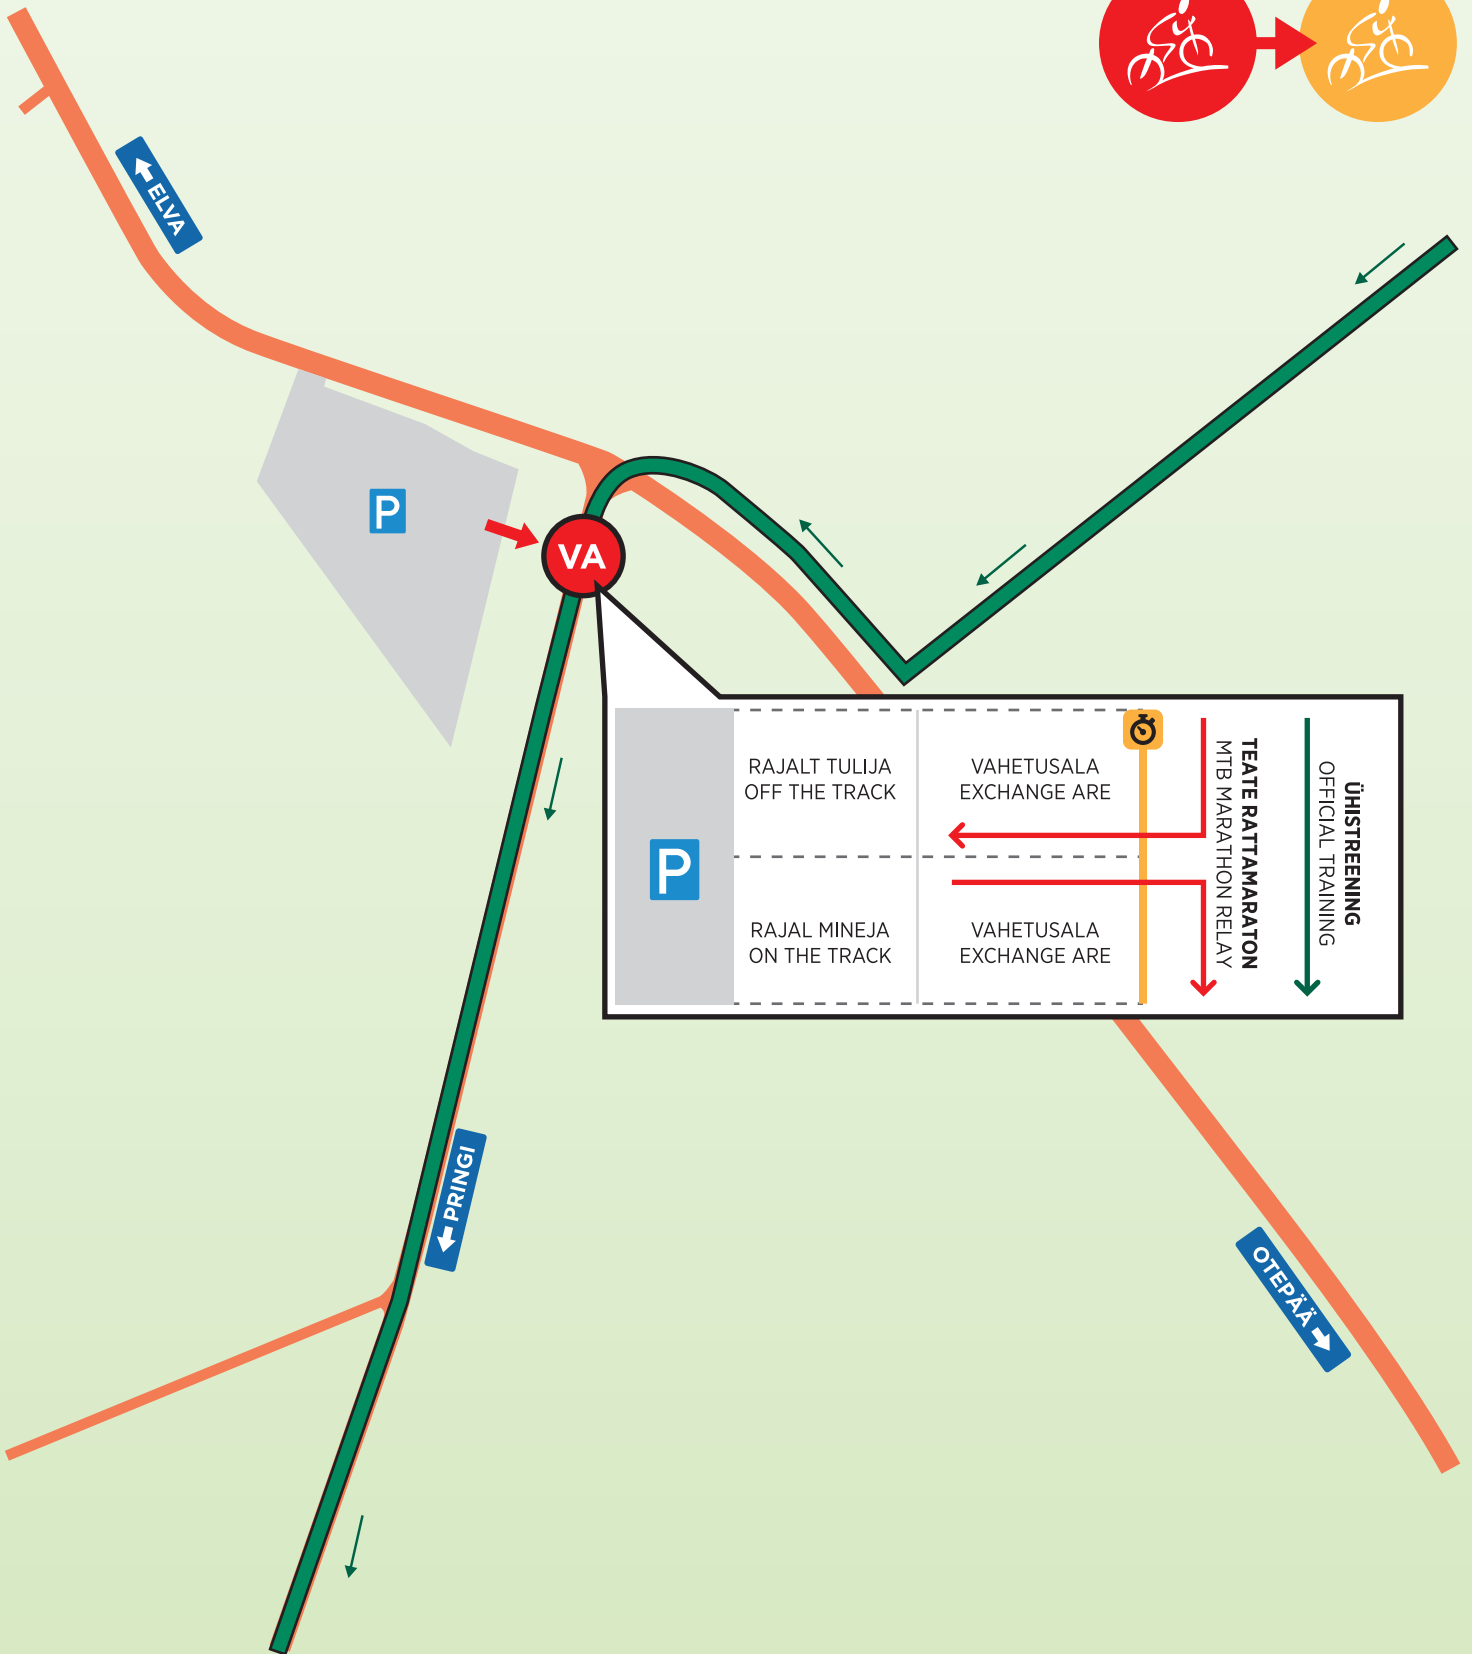

**1. TARTU
TEATE RATTAMARATON**
11. september 2016

I vahetusala Palu
1st relay exchange area in Palu

– võistlusrada / race track

– vahetusala / exchange area

– teekond parklast vahetusalasse / route to exchange area

– ajavõtupunkt / split timing point