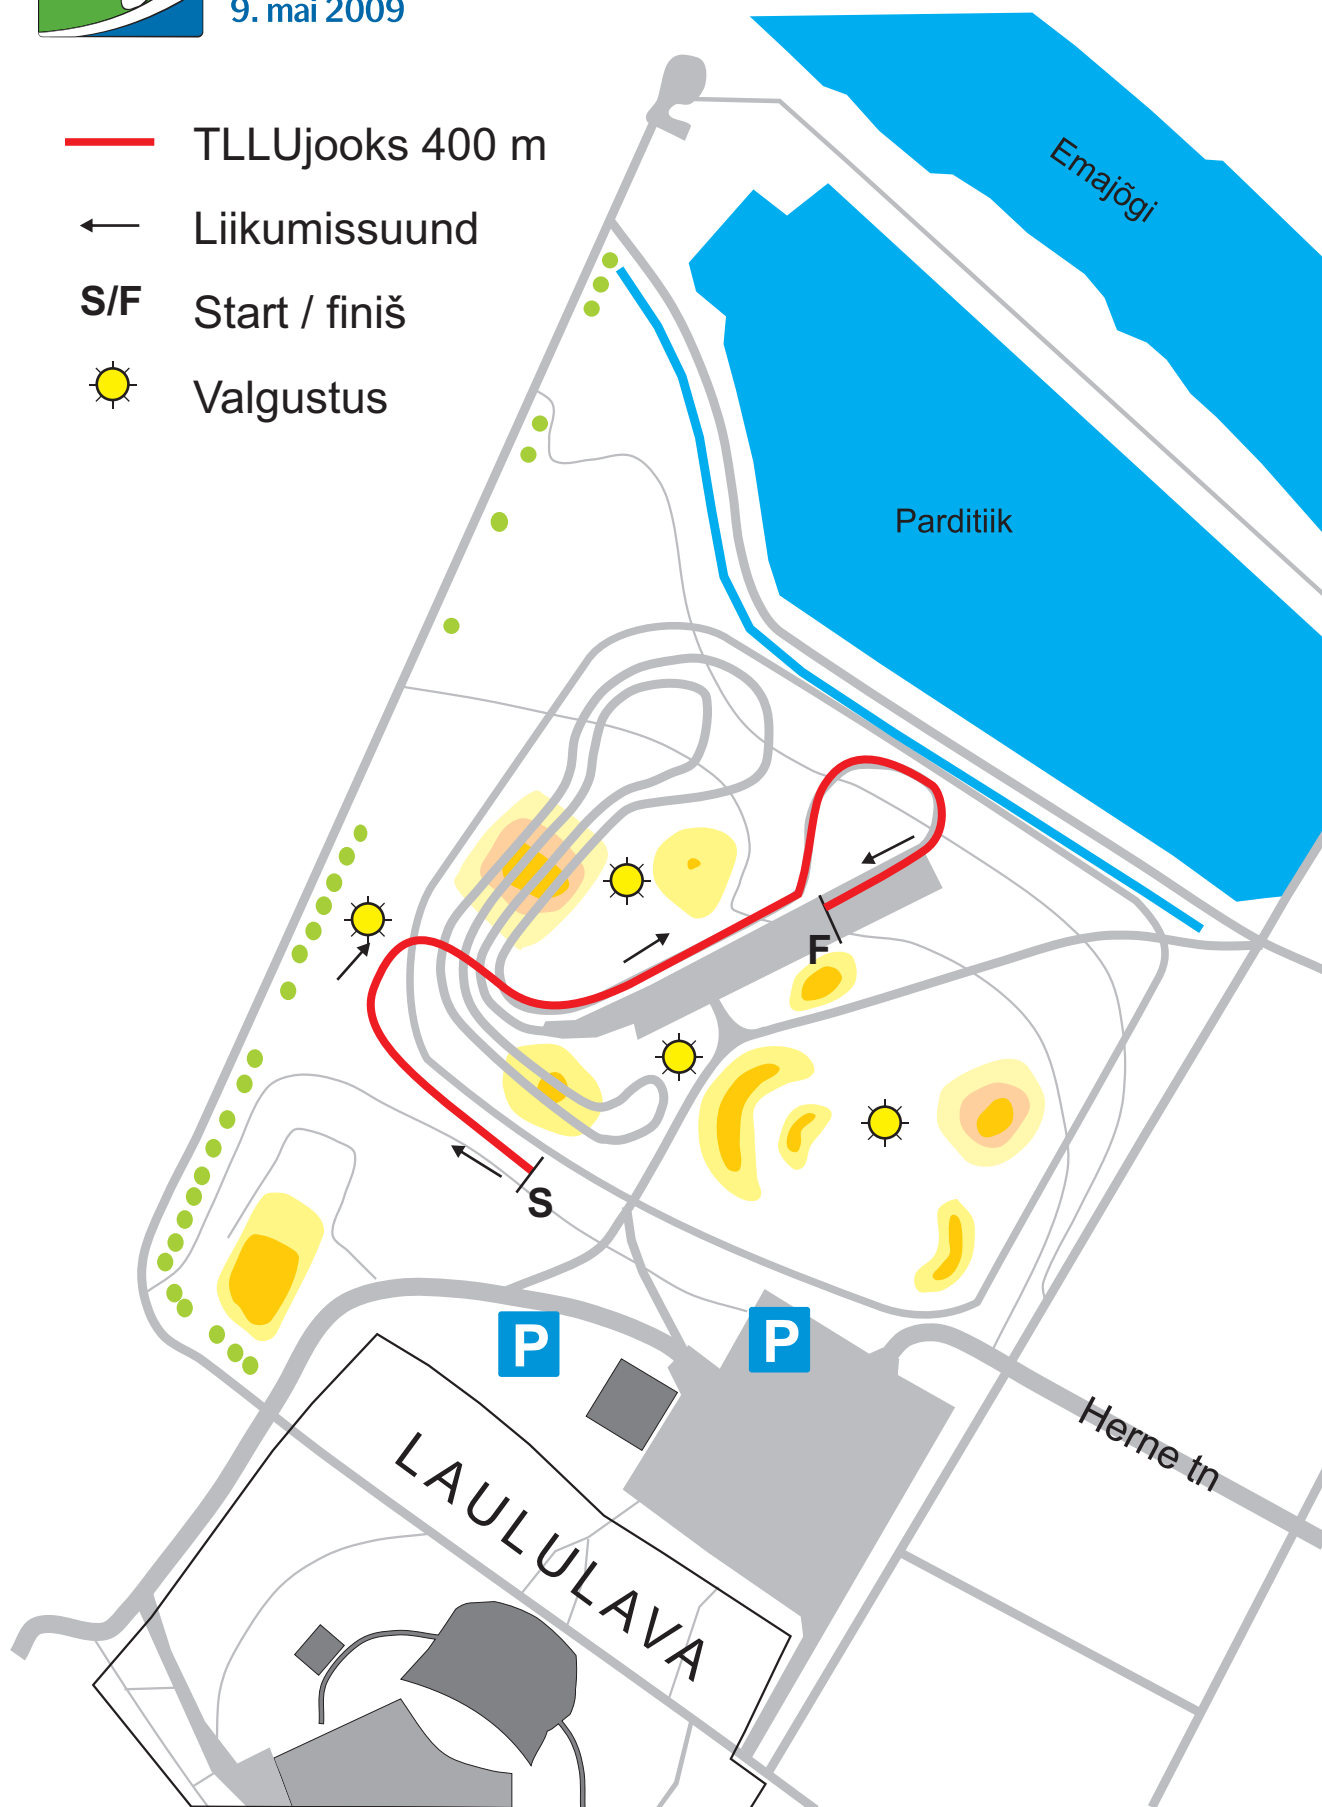

SEB
27. TARTU JOOKSUMARATON
TILLUjooks, MINImaraton ja Avatud Raja jooks
9. mai 2009

— TLLUjooks 400 m

← Liikumissuund

S/F Start / finiš

☀ Valgustus

SEB

27. TARTU JOOKSUMARATON

TILLUjooks, MINImaraton ja Avatud Raja jooks

9. mai 2009

— TLLUjooks 850 m

← Liikumissuund

S/F Start / finiš

☀ Valgustus

SEB
27. TARTU JOOKSUMARATON
TILLUjooks, MINImaraton ja Avatud Raja jooks
9. mai 2009

— MINImaraton 1,7 km

← Liikumissuund