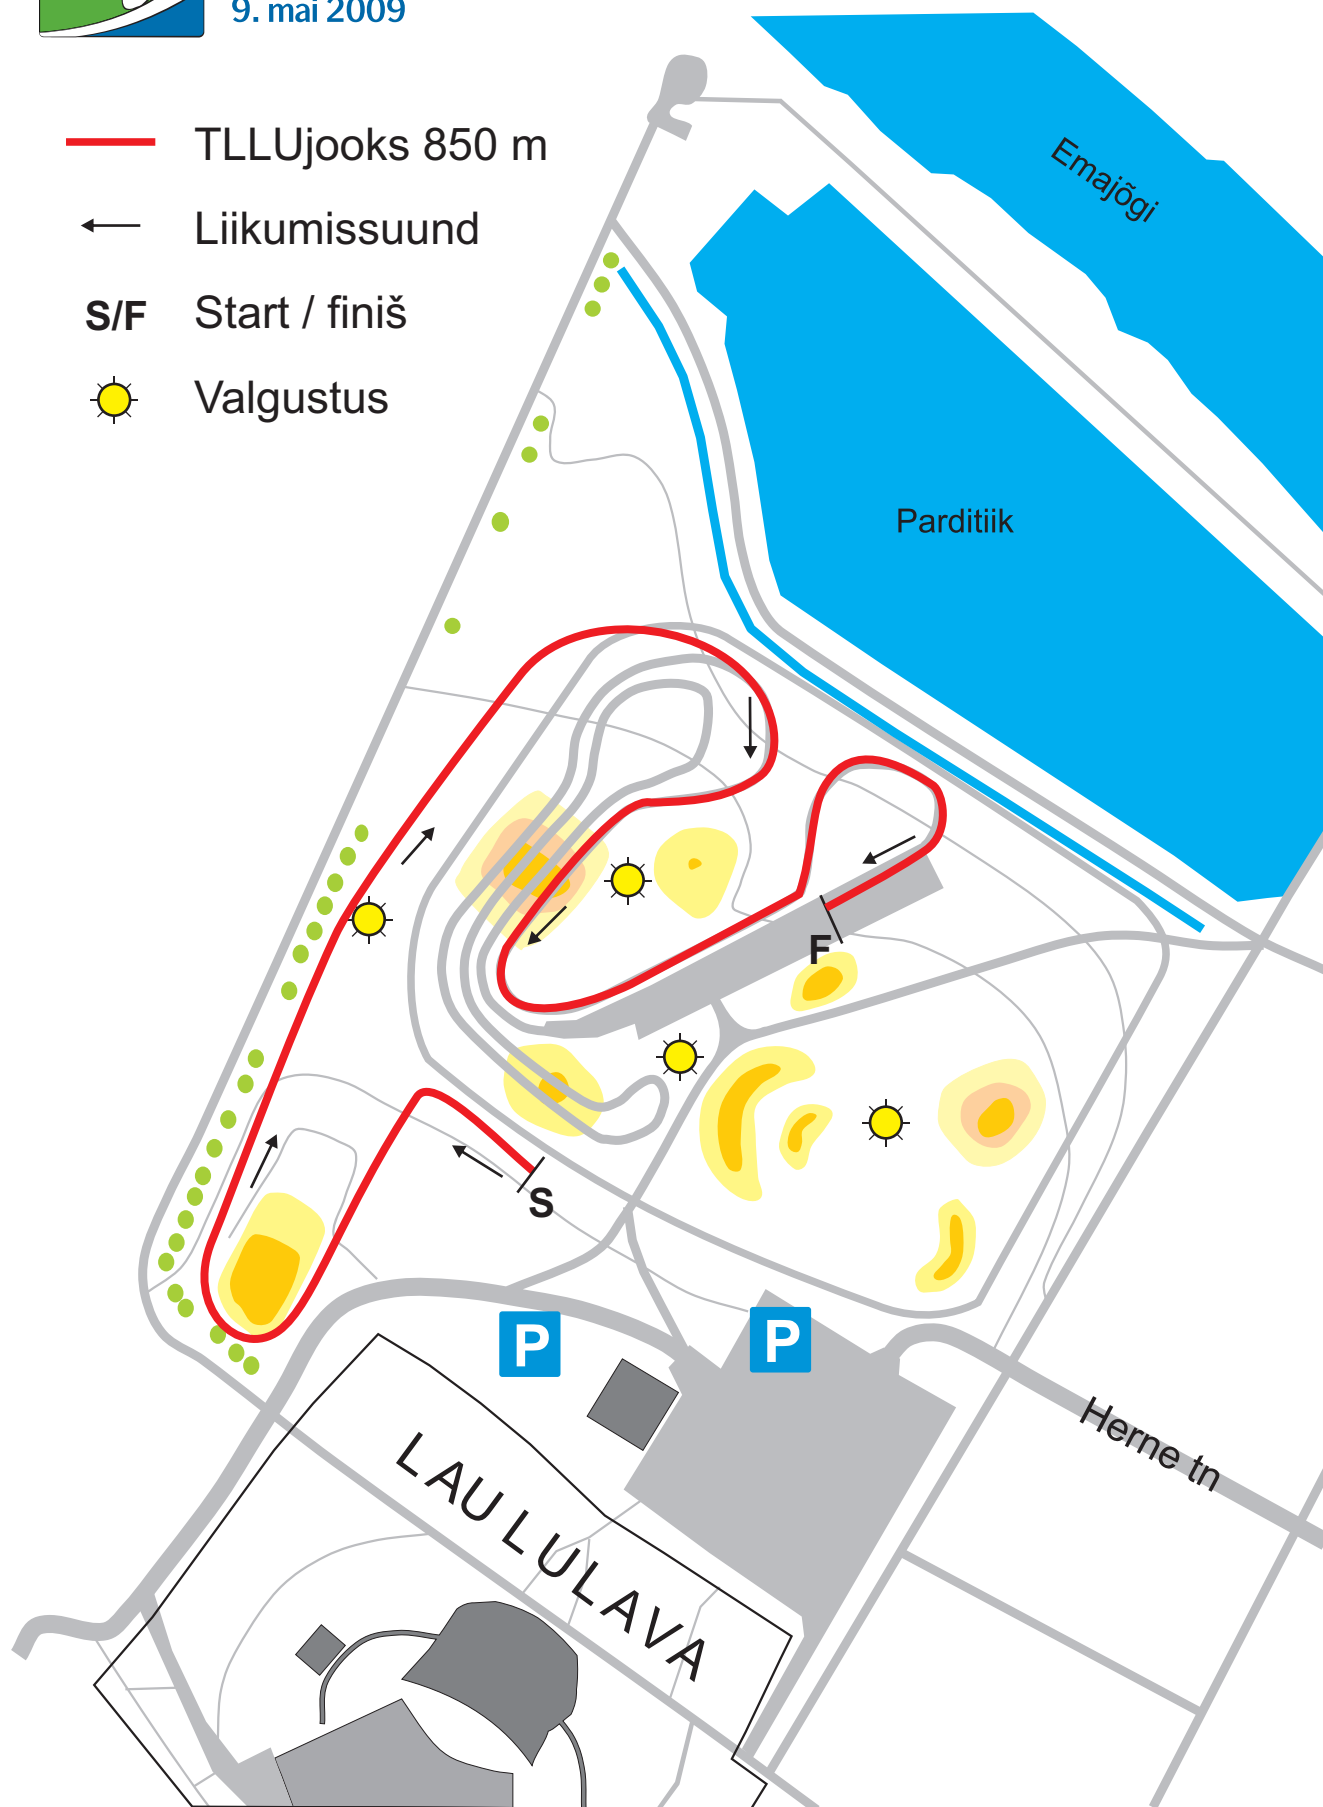

SEB
27. TARTU JOOKSUMARATON
TILLUjooks, MINImaraton ja Avatud Raja jooks
9. mai 2009

— TLLUjooks 400 m

← Liikumissuund

S/F Start / finiš

☀ Valgustus

SEB

27. TARTU JOOKSUMARATON

TILLUjooks, MINImaraton ja Avatud Raja jooks

9. mai 2009

— TLLUjooks 850 m

← Liikumissuund

S/F Start / finiš

☀ Valgustus

SEB
27. TARTU JOOKSUMARATON
TILLUjooks, MINImaraton ja Avatud Raja jooks
9. mai 2009

— MINImaraton 1,7 km

← Liikumissuund